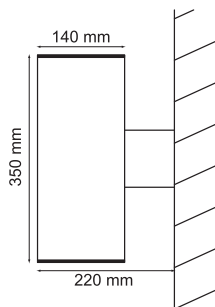

# LED power 230V

LED-Wandleuchte (Up- and Downlight) mit Hochleistungs-LED inkl. Netzgerät zum Direktanschluß an 230 V-Netzspannung, in silberfarbig pulverbeschichtetem Aluminium-Druckgußgehäuse

Wall light (up- and downlight) with power-LED incl. power supply to be connected directly to 230 V nominal voltage, in aluminium die cast housing (silver laquering - texture)

230V  **IP**  
**65** 

	Farbtemperatur colour temperature	Nennleistung rated power	Anzahl LED LED quantity			min. Lichtstrom pro LED min. luminous flux per LED	Abstrahlwinkel beam angle		Artikelnummer ref.-No.
			oben up	unten down	gesamt total		oben up	unten down	
neutralweiß neutral white	typ. 4100 k	15,6 W	6	6	12	80 lm	25°	40°	...-892-40
kaltweiß cool white	typ. 6300 k	15,6 W	6	6	12	80 lm	25°	40°	...-892-50
warmweiß warm white	typ. 3000 k	15,6 W	6	6	12	60 lm	25°	40°	...-892-70