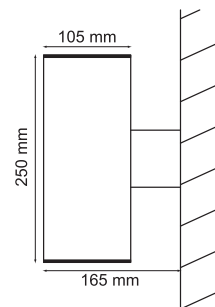

LED power 230V

LED-Wandleuchte (Up- and Downlight) mit Hochleistungs-LED inkl. Netzgerät zum Direktanschluß an 230 V-Netzspannung, in silberfarbig pulverbeschichtetem Aluminium-Druckgußgehäuse

Wall light (up- and downlight) with power-LED incl. power supply to be connected directly to 230 V nominal voltage, in aluminium die cast housing (silver laquering - texture)

230V  **IP**
65 

	Farbtemperatur colour temperature	Nennleistung rated power	Anzahl LED LED quantity			min. Lichtstrom pro LED min. luminous flux per LED	Abstrahlwinkel beamangle		Artikelnummer ref.-No.
			oben up	unten down	gesamt total		oben up	unten down	
neutralweiß neutral white	typ. 4100 k	7,8 W	3	3	6	80 lm	25°	60°	...-891-40
kaltweiß cool white	typ. 6300 k	7,8 W	3	3	6	80 lm	25°	60°	...-891-50
warmweiß warm white	typ. 3000 k	7,8 W	3	3	6	60 lm	25°	60°	...-891-70