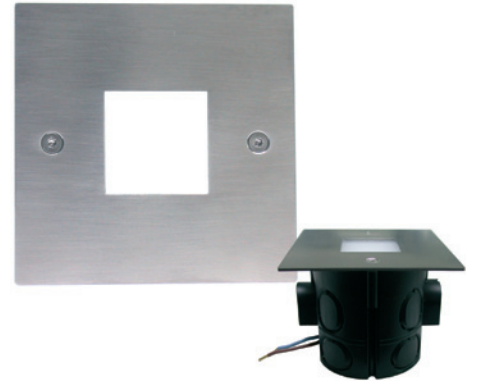

# LED power 350 / LED power 230V

LED-Einbauleuchte mit Seoul-P4-LED  
LED downlight with Seoul-P4-LED

40 50 54 55 58 59 70

		230V	W 1,3	IP 20				B 82		65
68		incl.		incl.	F		stainless 304 steel		1	...

...-528-..

40 50 54 55 58 59 70

		350	W 1,3	IP 20				B 87		70
77x77		excl.	F			1	silberfarbig pulverbeschichtet silver painted	...	...	...

...-548-..

**ohne Abbildung:** (Zubehör, bitte separat bestellen)

Einputzrahmen zu 574-548

553-958-21

**without figure:** (accessory to be ordered separately)

plaster kit for 574-548

553-958-21

40 50 54 55 58 59 70

		350	W 1,3	IP 20				B 220		72		40
60x210		excl.	F			1	silberfarbig pulverbeschichtet silver painted	...	...	...	...	...