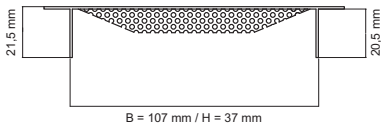

Einputzrahmen zu den Einbauleuchten 574-541-..., 574-542-.. und 574-543-...;
bitte separat bestellen.

plaster kit for downlights 574-541-..., 574-542-.. and 574-543-...; to be ordered
separately.

553-951-21