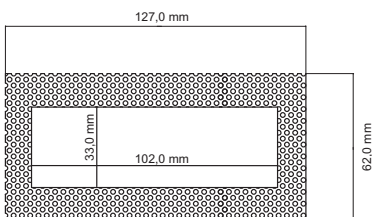

Einputzrahmen zu den Einbauleuchten 574-541-..., 574-542-.. und 574-543-...;
bitte separat bestellen.

plaster kit for downlights 574-541-..., 574-542-.. and 574-543-...; to be ordered
separately.

553-951-21