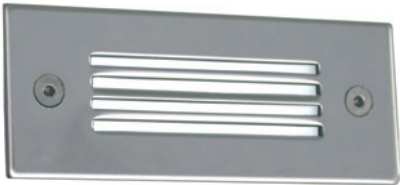

LED power 350

LED-Einbauleuchte mit Seoul-LED, ohne Netzgerät
LED downlight with Seoul-LED, without ballast

III	CE	350 mA	W 1,3	IP 20	←		B 111	H 44	
102x33	excl.	F			1	gebürstet brushed	...-541-..		

40 50 54 55 58 59 70

III	CE	350 mA	W 1,3	IP 20	←		B 111	H 44	
102x33	excl.	F			1	chromfarbig chrome	...-542-..		

40 50 54 55 58 59 70

III	CE	350 mA	W 1,3	IP 20	←		B 111	H 44	
102x33	excl.	F			1	chromfarbig chrome	...-543-..		