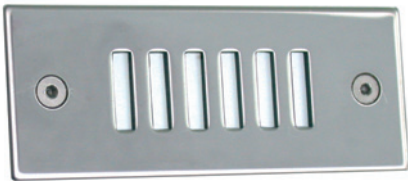

LED power 350

LED-Einbauleuchte mit Seoul-LED, ohne Netzgerät
LED downlight with Seoul-LED, without ballast

III	CE	350 mA	W 1,3	IP 20	←		B 111	H 44	
102x33	excl.	F			1	gebürstet brushed	...-541-..		

40 50 54 55 58 59 70

III	CE	350 mA	W 1,3	IP 20	←		B 111	H 44	
102x33	excl.	F			1	chromfarbig chrome	...-542-..		

40 50 54 55 58 59 70

III	CE	350 mA	W 1,3	IP 20	←		B 111	H 44	
102x33	excl.	F			1	chromfarbig chrome	...-543-..		