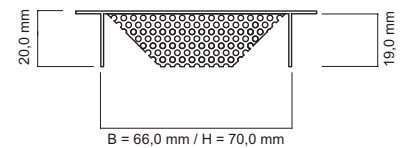

Einputzrahmen zu den Einbauleuchten 574-544-..., 574-545-... und 574-546-...;
bitte separat bestellen.

plaster kit for downlights 574-544-..., 574-545-... and 574-546-...; to be ordered
separately.