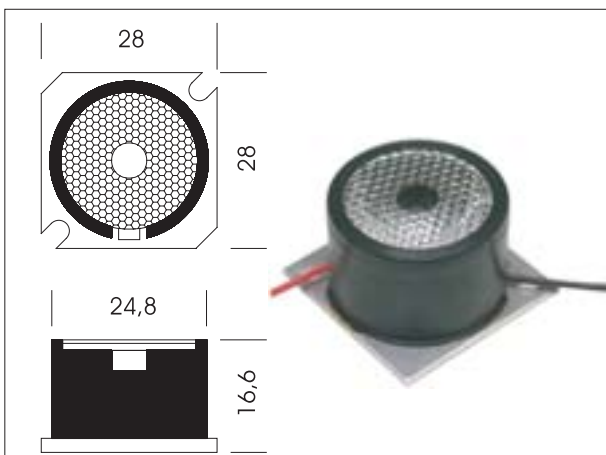

# LED Power 350

Farbe [colour]	Nennstrom [current]	Nennleistung [rated power]	Verbindung [connection]
○ 50	350 mA konstant	1W	● ●
● 54	Type LED-Diode	Anzahl [quantity] LED	Netzgeräte [converter]
● 55	Luxeon Star	1	350 mA
● 58			
● 59			
○ 70			

**553-001-..**

Farbe [colour]	Nennstrom [current]	Nennleistung [rated power]	Verbindung [connection]
○ 50	350 mA konstant	1W	
● 54	Type LED-Diode	Anzahl [quantity] LED	Netzgeräte [converter]
● 55	Luxeon Star	1	350 mA
● 58			
● 59			
○ 70			

Kabellänge [cable-length] 250 mm  
**553-101-..**

Farbe [colour]	Nennstrom [current]	Nennleistung [rated power]	Verbindung [connection]
○ 50	350 mA konstant	1W	
● 54	Type LED-Diode	Anzahl [quantity] LED	Netzgeräte [converter]
● 55	Luxeon Star	1	350 mA
● 58			
● 59			
○ 70	mit optischer Linse ca. 10° [with optical lense about 10°]		Kabellänge [cable-length] 250 mm

**553-103-..**

Farbe [colour]	Nennstrom [current]	Nennleistung [rated power]	Verbindung [connection]
○ 50	350 mA konstant	1W	
● 54	Type LED-Diode	Anzahl [quantity] LED	Netzgeräte [converter]
● 55	Luxeon Star	1	350 mA
● 58			
● 59			
○ 70	mit optischer Linse ca. 30° [with optical lense about 30°]		Kabellänge [cable-length] 250 mm