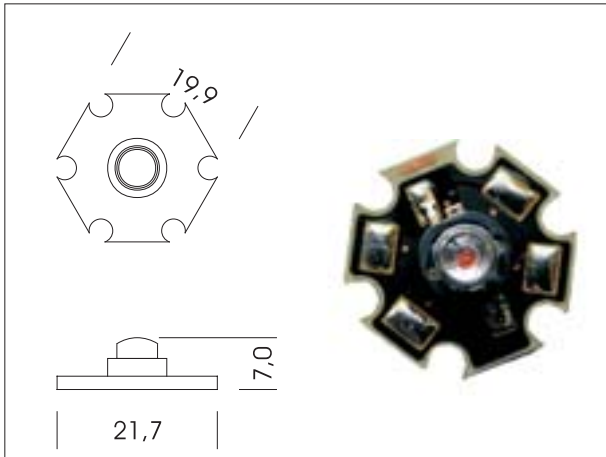

# LED Power 350

Farbe [colour]	Nennstrom [current]	Nennleistung [rated power]	Verbindung [connection]
○ 50	350 mA konstant	1W	● ●
● 54	Type LED-Diode	Anzahl [quantity] LED	Netzgeräte [converter]
● 55	Luxeon Star	1	350 mA
● 58			
● 59			
○ 70			

**553-001-..**

Farbe [colour]	Nennstrom [current]	Nennleistung [rated power]	Verbindung [connection]
○ 50	350 mA konstant	1W	
● 54	Type LED-Diode	Anzahl [quantity] LED	Netzgeräte [converter]
● 55	Luxeon Star	1	350 mA
● 58			
● 59			
○ 70			

Kabellänge [cable-length] 250 mm  
**553-101-..**

Farbe [colour]	Nennstrom [current]	Nennleistung [rated power]	Verbindung [connection]
○ 50	350 mA konstant	1W	
● 54	Type LED-Diode	Anzahl [quantity] LED	Netzgeräte [converter]
● 55	Luxeon Star	1	350 mA
● 58			
● 59			
○ 70	mit optischer Linse ca. 10° [with optical lense about 10°]		Kabellänge [cable-length] 250 mm

**553-103-..**

Farbe [colour]	Nennstrom [current]	Nennleistung [rated power]	Verbindung [connection]
○ 50	350 mA konstant	1W	
● 54	Type LED-Diode	Anzahl [quantity] LED	Netzgeräte [converter]
● 55	Luxeon Star	1	350 mA
● 58			
● 59			
○ 70	mit optischer Linse ca. 30° [with optical lense about 30°]		Kabellänge [cable-length] 250 mm