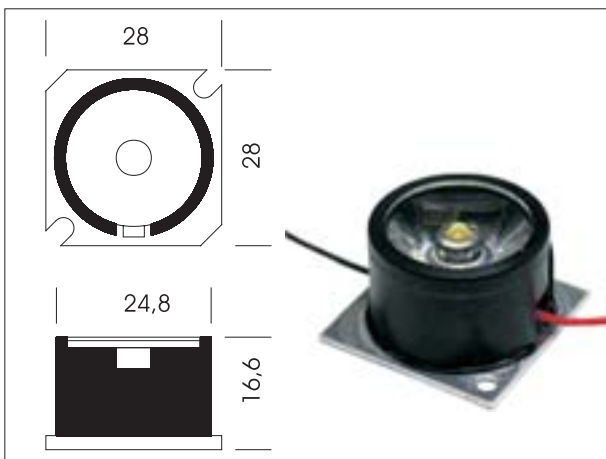

# LED Power 350

Farbe [colour]	Nennstrom [current]	Nennleistung [rated power]	Verbindung [connection]
○ 50	350 mA konstant	1W	● ●
● 54	Type LED-Diode	Anzahl [quantity] LED	Netzgeräte [converter]
● 55	Luxeon Star	1	350 mA
● 58			
● 59			
○ 70			

**553-001-..**

Farbe [colour]	Nennstrom [current]	Nennleistung [rated power]	Verbindung [connection]
○ 50	350 mA konstant	1W	
● 54	Type LED-Diode	Anzahl [quantity] LED	Netzgeräte [converter]
● 55	Luxeon Star	1	350 mA
● 58			
● 59			
○ 70			

Kabellänge [cable-length] 250 mm  
**553-101-..**

Farbe [colour]	Nennstrom [current]	Nennleistung [rated power]	Verbindung [connection]
○ 50	350 mA konstant	1W	
● 54	Type LED-Diode	Anzahl [quantity] LED	Netzgeräte [converter]
● 55	Luxeon Star	1	350 mA
● 58			
● 59			
○ 70	mit optischer Linse ca. 10° [with optical lense about 10°]		Kabellänge [cable-length] 250 mm

**553-103-..**

Farbe [colour]	Nennstrom [current]	Nennleistung [rated power]	Verbindung [connection]
○ 50	350 mA konstant	1W	
● 54	Type LED-Diode	Anzahl [quantity] LED	Netzgeräte [converter]
● 55	Luxeon Star	1	350 mA
● 58			
● 59			
○ 70	mit optischer Linse ca. 30° [with optical lense about 30°]		Kabellänge [cable-length] 250 mm