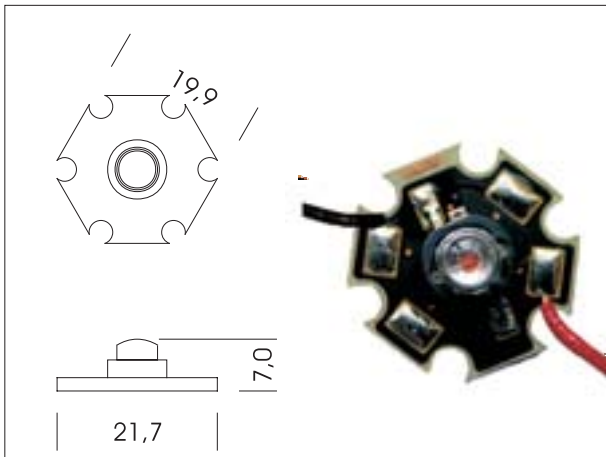

# LED Power 350

Farbe [colour]	Nennstrom [current]	Nennleistung [rated power]	Verbindung [connection]
○ 50	350 mA konstant	1W	● ●
● 54	Type LED-Diode	Anzahl [quantity] LED	Netzgeräte [converter]
● 55	Luxeon Star	1	350 mA
● 58			
● 59			
○ 70			

**553-001-..**

Farbe [colour]	Nennstrom [current]	Nennleistung [rated power]	Verbindung [connection]
○ 50	350 mA konstant	1W	
● 54	Type LED-Diode	Anzahl [quantity] LED	Netzgeräte [converter]
● 55	Luxeon Star	1	350 mA
● 58			
● 59			
○ 70			

Kabellänge [cable-length] 250 mm  
**553-101-..**

Farbe [colour]	Nennstrom [current]	Nennleistung [rated power]	Verbindung [connection]
○ 50	350 mA konstant	1W	
● 54	Type LED-Diode	Anzahl [quantity] LED	Netzgeräte [converter]
● 55	Luxeon Star	1	350 mA
● 58			
● 59			
○ 70	mit optischer Linse ca. 10° [with optical lense about 10°]		Kabellänge [cable-length] 250 mm

**553-103-..**

Farbe [colour]	Nennstrom [current]	Nennleistung [rated power]	Verbindung [connection]
○ 50	350 mA konstant	1W	
● 54	Type LED-Diode	Anzahl [quantity] LED	Netzgeräte [converter]
● 55	Luxeon Star	1	350 mA
● 58			
● 59			
○ 70	mit optischer Linse ca. 30° [with optical lense about 30°]		Kabellänge [cable-length] 250 mm