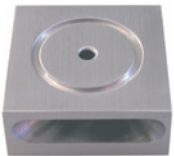

# LED power 350

Wandleuchte mit Luxeon Side - LED 1 W, Aufbaumontage  
Walllight with Luxeon Side - LED 1 W, surface mounting

50 54 55 58 59

CE	350 mA	W 1,3	House icon with arrow	IP 20	Light icons	excl.	40	Sun icon with 1
◀								553-516-..

Aluminium gebürstet  
brushed aluminium

50 54 55 58 59

CE	350 mA	W 1,3	House icon with arrow	IP 20	Light icons	excl.	40 B	H 40
◀	Sun icon with 1							553-517-..

Aluminium gebürstet  
brushed aluminium