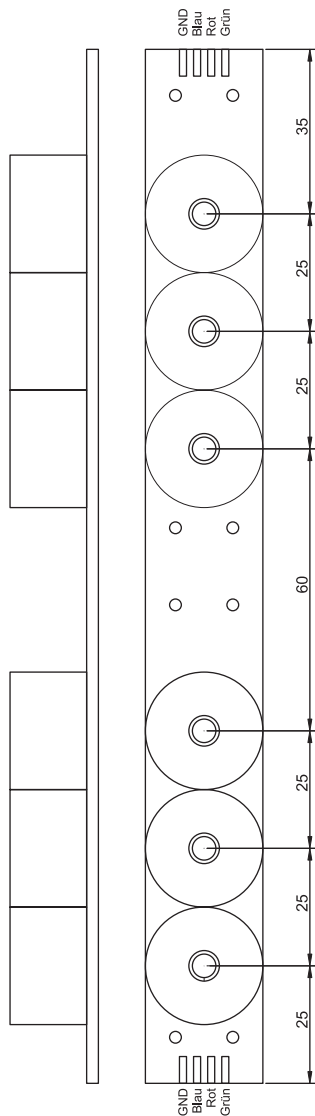

## Aluminium-Leiterplatte mit LUXEON-Hochleistungsdioden 1W / 350mA und optischen Linsen [Aluminum PCB with LUXEON-LED 1W / 350mA and optical lenses]

Breite [width] 25mm  
 Länge [length] 330mm  
 Höhe [height] 18mm  
 9 LED  
 12 Befestigungslöcher [fixing holes] Ø 3,2mm

Abstrahlwinkel [viewing angle] 10° **553-303-..**

Abstrahlwinkel [viewing angle] 30° **553-353-..**

### LED-Farben [LED colours]

- 50 weiß [white]
- 54 blau [blue]
- 55 rot [red]
- 58 amber
- 59 grün [green]
- 70 warm-weiß [warm white]
- 98 RGB

Breite [width] 25mm  
 Länge [length] 220mm  
 Höhe [height] 18mm  
 6 LED  
 8 Befestigungslöcher [fixing holes] Ø 3,2mm

### LED-Farben [LED colours]

- 50 weiß [white]
- 54 blau [blue]
- 55 rot [red]
- 58 amber
- 59 grün [green]
- 70 warm-weiß [warm white]
- 98 RGB

Breite [width] 25mm  
 Länge [length] 110mm  
 Höhe [height] 18mm  
 9 LED  
 12 Befestigungslöcher [fixing holes] Ø 3,2mm