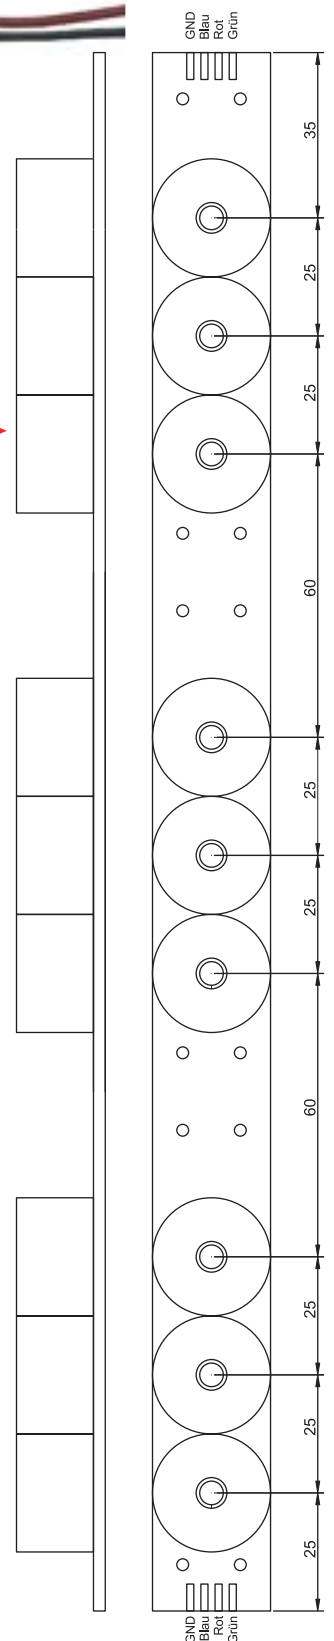

## Aluminium-Leiterplatte mit LUXEON-Hochleistungsdioden 1W / 350mA und optischen Linsen [Aluminum PCB with LUXEON-LED 1W / 350mA and optical lenses]

Breite [width] 25mm  
 Länge [length] 330mm  
 Höhe [height] 18mm  
 9 LED  
 12 Befestigungslöcher [fixing holes] Ø 3,2mm

Abstrahlwinkel [viewing angle] 10° **553-303-..**

Abstrahlwinkel [viewing angle] 30° **553-353-..**

### LED-Farben [LED colours]

- 50 weiß [white]
- 54 blau [blue]
- 55 rot [red]
- 58 amber
- 59 grün [green]
- 70 warm-weiß [warm white]
- 98 RGB

Breite [width] 25mm  
 Länge [length] 220mm  
 Höhe [height] 18mm  
 6 LED  
 8 Befestigungslöcher [fixing holes] Ø 3,2mm

### LED-Farben [LED colours]

- 50 weiß [white]
- 54 blau [blue]
- 55 rot [red]
- 58 amber
- 59 grün [green]
- 70 warm-weiß [warm white]
- 98 RGB

Breite [width] 25mm  
 Länge [length] 110mm  
 Höhe [height] 18mm  
 9 LED  
 12 Befestigungslöcher [fixing holes] Ø 3,2mm