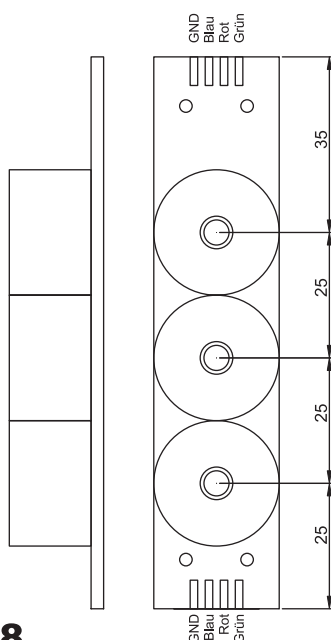

## Aluminium-Leiterplatte mit LUXEON-Hochleistungsdioden 1W / 350mA und optischen Linsen [Aluminum PCB with LUXEON-LED 1W / 350mA and optical lenses]

Breite [width] 25mm  
 Länge [length] 330mm  
 Höhe [height] 18mm  
 9 LED  
 12 Befestigungslöcher [fixing holes] Ø 3,2mm

### LED-Farben [LED colours]

- 50 weiß [white]
- 54 blau [blue]
- 55 rot [red]
- 58 amber
- 59 grün [green]
- 70 warm-weiß [warm white]
- 98 RGB

Breite [width] 25mm  
 Länge [length] 220mm  
 Höhe [height] 18mm  
 6 LED  
 8 Befestigungslöcher [fixing holes] Ø 3,2mm

### LED-Farben [LED colours]

- 50 weiß [white]
- 54 blau [blue]
- 55 rot [red]
- 58 amber
- 59 grün [green]
- 70 warm-weiß [warm white]
- 98 RGB

Breite [width] 25mm  
 Länge [length] 110mm  
 Höhe [height] 18mm  
 9 LED  
 12 Befestigungslöcher [fixing holes] Ø 3,2mm