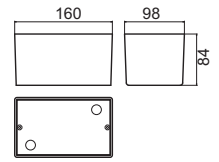

# LED power 12V<sub>dc</sub>

Wand-Einbauleuchte mit LUXEON-REBEL-LED und Konstantstromquelle 12Vdc, inkl. Einbaugeschäuse  
 Wall recessed luminaire with LUXEON-REBEL-LED and constant current source 12 Vdc, recessed box included

LED-Farbe LED-colour	Farbtemperatur colour temperature	Anzahl LED LED quantity	min. Lichtstrom pro LED min. luminous flux per LED	Nennleistung rated power	Netzgerät power supply	Artikelnummer ref.-No.
neutralweiß neutral white	typ. 4100 k	3	80 lm @ 350 mA	4,2 W	12 Vdc	...-810-40
kaltweiß cool white	typ. 6500 k	3	80 lm @ 350 mA	4,2 W	12 Vdc	...-810-50
warmweiß warm white	typ. 3100 k	3	60 lm @ 350 mA	4,2 W	12 Vdc	...-810-70