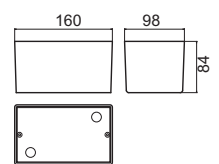

# LED power 12V<sub>dc</sub>

Wand-Einbauleuchte mit LUXEON-REBEL-LED und Konstantstromquelle 12Vdc, inkl. Einbaugeschäuse  
 Wall recessed luminaire with LUXEON-REBEL-LED and constant current source 12 Vdc, recessed box included

LED-Farbe LED-colour	Farbtemperatur colour temperature	Anzahl LED LED quantity	min. Lichtstrom pro LED min. luminous flux per LED	Nennleistung rated power	Netzgerät power supply	Artikelnummer ref.-No.
neutralweiß neutral white	typ. 4100 k	3	80 lm @ 350 mA	4,2 W	12 Vdc	...-810-40
kaltweiß cool white	typ. 6500 k	3	80 lm @ 350 mA	4,2 W	12 Vdc	...-810-50
warmweiß warm white	typ. 3100 k	3	60 lm @ 350 mA	4,2 W	12 Vdc	...-810-70