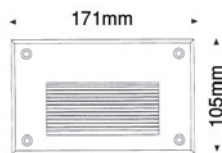

# LED power 12V<sub>dc</sub>

Wand-Einbauleuchte mit LUXEON-REBEL-LED und Konstantstromquelle 12Vdc, inkl. Einbaugeschäuse  
 Wall recessed luminaire with LUXEON-REBEL-LED and constant current source 12 Vdc, recessed box included

LED-Farbe LED-colour	Farbtemperatur colour temperature	Anzahl LED LED quantity	min. Lichtstrom pro LED min. luminous flux per LED	Nennleistung rated power	Netzgerät power supply	Artikelnummer ref.-No.
neutralweiß neutral white	typ. 4100 k	3	80 lm @ 350 mA	4,2 W	12 Vdc	...-810-40
kaltweiß cool white	typ. 6500 k	3	80 lm @ 350 mA	4,2 W	12 Vdc	...-810-50
warmweiß warm white	typ. 3100 k	3	60 lm @ 350 mA	4,2 W	12 Vdc	...-810-70