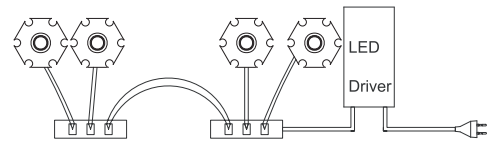

Anwendungsbeispiele
Applications