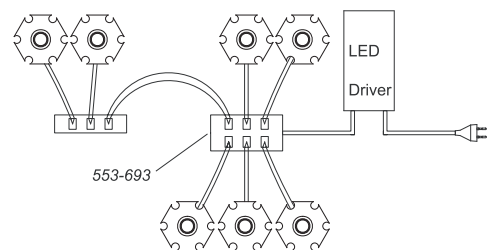

Anwendungsbeispiele
Applications