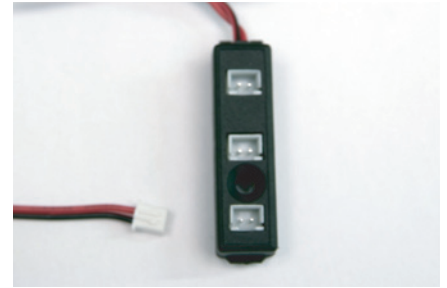

LED-Verteiler-System mit Reihenschaltung für 350 mA   
 LED distributor system with series connection for 350 mA

LED-Verteiler mit drei Steckplätzen, Leitung 950 mm  
 LED-distributor with three slots, cable 950 mm **553-692**

LED-Verteiler mit sechs Steckplätzen, Leitung 950 mm  
 LED-distributor with six slots, cable 950 mm **553-693**

Blindstecker zur Realisierung der Reihenschaltung  
 dummy connector to realize series connection **553-694**

Anwendungsbeispiele  
 Applications

**Bitte grundsätzlich beachten:** Jeder nicht mit einer Leuchte besetzte Steckplatz **muß** mit einem Blindstecker 553-694 besetzt werden. Bitte beachten Sie auch die Gesamtleistung des Netzgerätes.  
**Please note generally:** Every slot which is not connected to a luminaire **must** be filled by a dummy connector 553-694. Please take attention of the maximum load of the power supply.