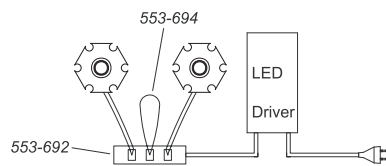

Anwendungsbeispiele
Applications