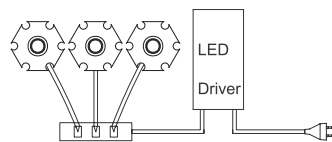

Anwendungsbeispiele
Applications