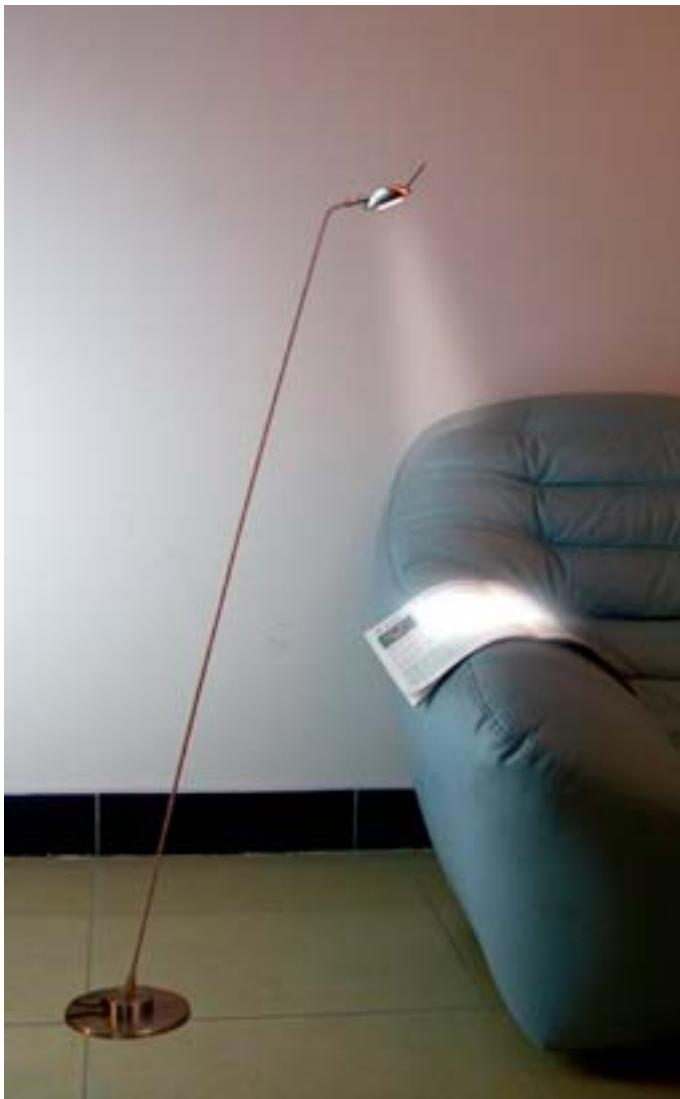

LED

power 350

Tischleuchte mit 1Watt LUXEON-Star weiß, Nickel matt, inkl. Netzgerät (im Sockel 1 blaue LED Radial als Orientierungshilfe) [*table lamp with 1Watt LUXEON-Star white, nikel satin, incl. converter (1 blue LED radial diode in the socket)*]
H 600mm

00126

Tischleuchte mit 1Watt LUXEON-Star weiß, Nickel matt, inkl. Netzgerät [*table lamp with 1Watt LUXEON-Star white, nikel satin, incl. converter*]
H 600mm

00124

Stehleuchte mit 1Watt LUXEON-Star weiß, Nickel matt, inkl. Netzgerät [*floor lamp with 1Watt LUXEON-Star white, nikel satin, incl. converter*]
H 1250mm