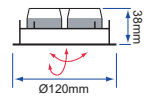

Artikelnummer
 ref.-No.

553-692
 553-693
 553-694

50 70

silberfarbig pulverbeschichtet
 silver painted

553-613..

Zubehör:
additions:

Verteilersystem 350 mA. Für diese Leuchte benötigen Sie einen Steckplatz
 Distribution-system 350 mA. For this luminaire you need one distribution slot