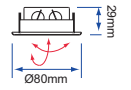

LED power 350

LED-Einbauleuchte mit Hochleistungs-LED, ohne Netzgerät
 LED downlight with Power-LED, without ballast

50 70

silberfarbig pulverbeschichtet
 silver painted

553-612..

Zubehör:
additions:

Verteilersystem 350 mA. Für diese Leuchte benötigen Sie einen Steckplatz
 Distribution-system 350 mA. For this luminaire you need one distribution slot