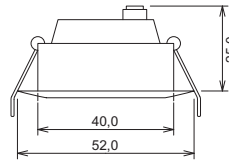

LED power 350

LED-Einbauleuchte mit Power-LED, ohne Netzgerät
LED downlight with power LED, without ballast

50 70

553-601-..

Zubehör:
additions:

Verteilersystem 350 mA. Für diese Leuchte benötigen Sie einen Steckplatz
Distribution-system 350 mA. For this luminaire you need one distribution slot