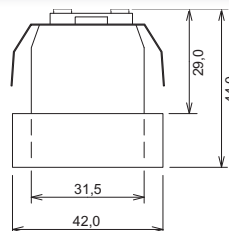

Zubehör:
additions:

Verteilersystem 350 mA. Für diese Leuchte benötigen Sie einen Steckplatz
Distribution-system 350 mA. For this luminaire you need one distribution slot

Artikelnummer
ref.-No.

553-692
553-693
553-694