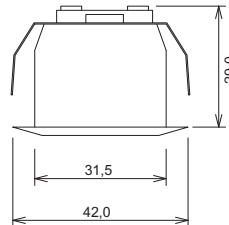

LED power 350

LED-Einbauleuchte mit Power-LED, ohne Netzgerät
LED downlight with power LED, without ballast

50 70

553-601-..

Zubehör:
additions:

Verteilersystem 350 mA. Für diese Leuchte benötigen Sie einen Steckplatz
Distribution-system 350 mA. For this luminaire you need one distribution slot

Artikelnummer
ref.-No.

553-692
553-693
553-694

50 70

553-602-..

Zubehör:
additions:

Verteilersystem 350 mA. Für diese Leuchte benötigen Sie einen Steckplatz
Distribution-system 350 mA. For this luminaire you need one distribution slot

Artikelnummer
ref.-No.

553-692
553-693
553-694

50 70

553-603-..

Zubehör:
additions:

Verteilersystem 350 mA. Für diese Leuchte benötigen Sie einen Steckplatz
Distribution-system 350 mA. For this luminaire you need one distribution slot

Artikelnummer
ref.-No.

553-692
553-693
553-694

50 70

553-604-..

Zubehör:
additions:

Verteilersystem 350 mA. Für diese Leuchte benötigen Sie einen Steckplatz
Distribution-system 350 mA. For this luminaire you need one distribution slot

Artikelnummer
ref.-No.

553-692
553-693
553-694