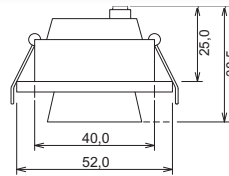

LED power 350

LED-Einbauleuchte mit Power-LED, ohne Netzgerät
LED downlight with power LED, without ballast

50 70

553-601-..

Zubehör:
additions:

Verteilersystem 350 mA. Für diese Leuchte benötigen Sie einen Steckplatz
Distribution-system 350 mA. For this luminaire you need one distribution slot

Artikelnummer
ref.-No.

553-692
553-693
553-694

50 70

553-602-..

Zubehör:
additions:

Verteilersystem 350 mA. Für diese Leuchte benötigen Sie einen Steckplatz
Distribution-system 350 mA. For this luminaire you need one distribution slot

Artikelnummer
ref.-No.

553-692
553-693
553-694

50 70

553-603-..

Zubehör:
additions:

Verteilersystem 350 mA. Für diese Leuchte benötigen Sie einen Steckplatz
Distribution-system 350 mA. For this luminaire you need one distribution slot

Artikelnummer
ref.-No.

553-692
553-693
553-694

50 70

553-604-..

Zubehör:
additions:

Verteilersystem 350 mA. Für diese Leuchte benötigen Sie einen Steckplatz
Distribution-system 350 mA. For this luminaire you need one distribution slot

Artikelnummer
ref.-No.

553-692
553-693
553-694