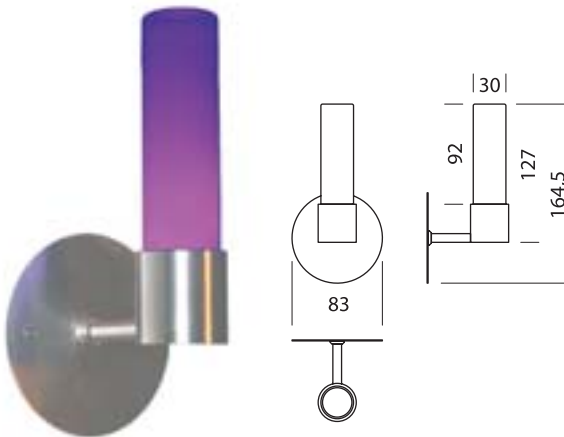

# LED power 350

Farbe [colour]	Spannung [tension]	Nennleistung [rated power]	Verbindung [connection]
50	350mA	1W	
54			
55	Type LED-Diode	Anzahl [quantity] LED	Netzgeräte [converter]
58	Luxeon Star 1W	1	350mA
59	CE	ohne Netzgerät [without ballast] <b>553-834-..</b>	
70			

Farbe [colour]	Spannung [tension]	Nennleistung [rated power]	Verbindung [connection]
50	230V	3x1W	
54			
55	Type LED-Diode	Anzahl [quantity] LED	Netzgeräte [converter]
58	Luxeon Star 1W	3	
59	CE	mit Netzgerät [with ballast] <b>553-835-..</b>	
70			