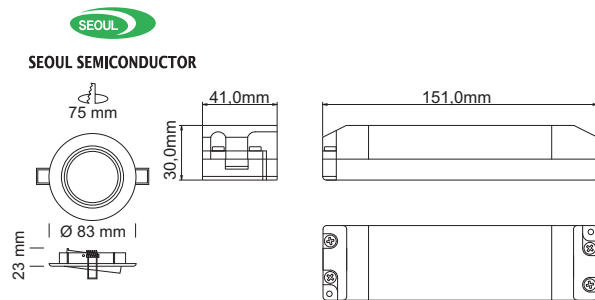

# LED power 230V

3er-Set Deckeneinbauleuchten mit drei Hochleistungs-LED-Einsätzen Seoul P4, 3 x 1,3 W, 12 Vdc und Netzgerät 12 Vdc / 30 W mit Verteiler

three-times-ceiling-downlight-kit with power-LED-modules Seoul P4, 3 x 1,3 W, 12 Vdc and power supply 12 Vdc / 30W with distributor

## mit optischer Linse 45° with optical lense 45°

LED-Farbe LED-colour	Farbtemperatur colour temperature	Oberfläche surface	Anzahl LED LED quantity	min. Lichtstrom pro LED min. luminous flux per LED	Artikelnummer ref.-No.
neutralweiß neutral white	typ. 4100 k	silber pulverbeschichtet silver painted	3 x 3	60 lm @ 350 mA	<b>548-001-40</b>
kaltweiß cool white	typ. 6300 k			90 lm @ 350 mA	<b>548-001-50</b>
warmweiß warm white	typ. 3000 k			54 lm @ 350 mA	<b>548-001-70</b>

## mit optischer Linse 45° with optical lense 45°

LED-Farbe LED-colour	Farbtemperatur colour temperature	Oberfläche surface	Anzahl LED LED quantity	min. Lichtstrom pro LED min. luminous flux per LED	Artikelnummer ref.-No.
neutralweiß neutral white	typ. 4100 k	weiß pulverbeschichtet white painted	3 x 3	60 lm @ 350 mA	<b>548-002-40</b>
kaltweiß cool white	typ. 6300 k			90 lm @ 350 mA	<b>548-002-50</b>
warmweiß warm white	typ. 3000 k			54 lm @ 350 mA	<b>548-002-70</b>

## mit optischer Linse 45° with optical lense 45°

LED-Farbe LED-colour	Farbtemperatur colour temperature	Oberfläche surface	Anzahl LED LED quantity	min. Lichtstrom pro LED min. luminous flux per LED	Artikelnummer ref.-No.
neutralweiß neutral white	typ. 4100 k	Nickel - matt nickel satin	3 x 3	60 lm @ 350 mA	<b>548-003-40</b>
kaltweiß cool white	typ. 6300 k			90 lm @ 350 mA	<b>548-003-50</b>
warmweiß warm white	typ. 3000 k			54 lm @ 350 mA	<b>548-003-70</b>