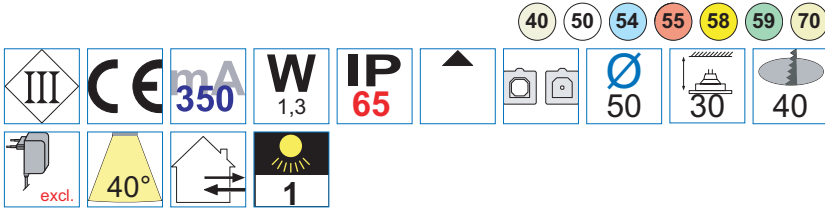

LED-Einbauleuchte mit Hochleistungs-LED, ohne Netzgerät
 LED downlight with power LED, without ballast

Ausführung type	Artikelnummer ref.-No.
Leuchte verchromt luminaire chrome plated	...-770--
Leuchte weiß white luminaire	...-771--
Leuchte nickel-matt luminaire nickel brushed	...-772--
Leuchte vergoldet luminaire gold plated	...-773--

Ausführung type	Artikelnummer ref.-No.
Leuchte verchromt luminaire chrome plated	...-775--
Leuchte weiß white luminaire	...-776--
Leuchte nickel-matt luminaire nickel brushed	...-777--
Leuchte vergoldet luminaire gold plated	...-778--