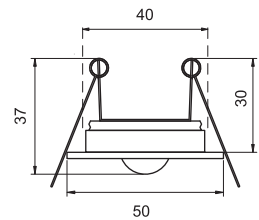

Ausführung type	Artikelnummer ref.-No.
Leuchte verchromt luminaire chrome plated	...-775--
Leuchte weiß white luminaire	...-776--
Leuchte nickel-matt luminaire nickel brushed	...-777--
Leuchte vergoldet luminaire gold plated	...-778--