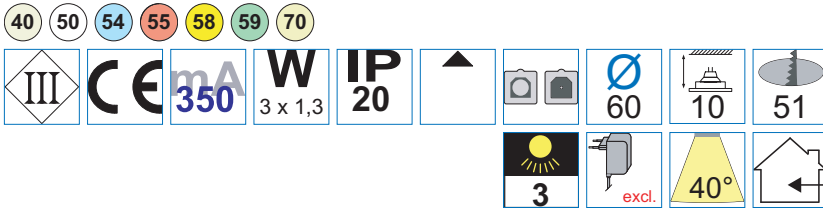

LED-Möbel-Einbauleuchte mit Hochleistungs-LED, ohne Netzgerät
 LED furniture downlight with power LED, without ballast

Ausführung type	Artikelnummer ref.-No.
Leuchte Edelstahl gebürstet stainless steel	...-781-..

Ausführung type	Artikelnummer ref.-No.
Leuchte Edelstahl gebürstet stainless steel	...-780-..

Ausführung type	Artikelnummer ref.-No.
Leuchte Aluminium gebürstet aluminium brushed	...-782-..