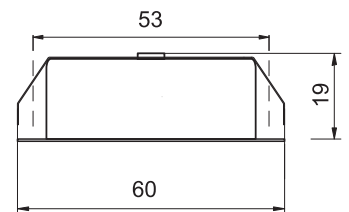

Ausführung type	Artikelnummer ref.-No.
Leuchte Edelstahl gebürstet stainless steel	...-780-..

Ausführung type	Artikelnummer ref.-No.
Leuchte Aluminium gebürstet aluminium brushed	...-782-..