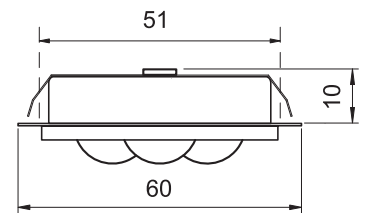

LED-Möbel-Einbauleuchte mit Hochleistungs-LED, ohne Netzgerät
LED furniture downlight with power LED, without ballast