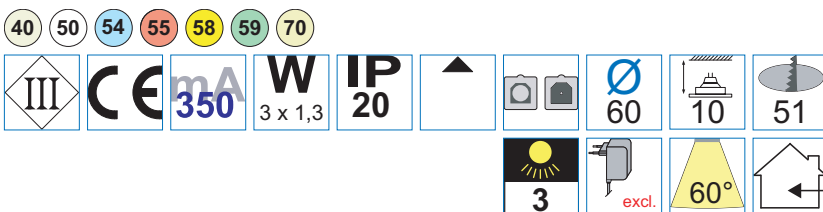

LED-Möbel-Einbauleuchte mit Hochleistungs-LED, ohne Netzgerät
 LED furniture downlight with power LED, without ballast

Ausführung type	Artikelnummer ref.-No.
Leuchte Edelstahl gebürstet stainless steel	...-781-..

Ausführung type	Artikelnummer ref.-No.
Leuchte Edelstahl gebürstet stainless steel	...-780-..

Ausführung type	Artikelnummer ref.-No.
Leuchte Aluminium gebürstet aluminium brushed	...-782-..