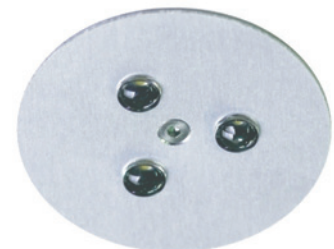

LED-Möbel-Einbauleuchte mit Hochleistungs-LED, ohne Netzgerät
 LED furniture downlight with power LED, without ballast

Ausführung type	Artikelnummer ref.-No.
Leuchte Edelstahl gebürstet stainless steel	...-781-..

Ausführung type	Artikelnummer ref.-No.
Leuchte Edelstahl gebürstet stainless steel	...-780-..

Ausführung type	Artikelnummer ref.-No.
Leuchte Aluminium gebürstet aluminium brushed	...-782-..