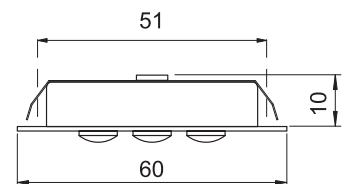

Ausführung type	Artikelnummer ref.-No.
Leuchte Edelstahl gebürstet stainless steel	...-780-..

Ausführung type	Artikelnummer ref.-No.
Leuchte Aluminium gebürstet aluminium brushed	...-782-..