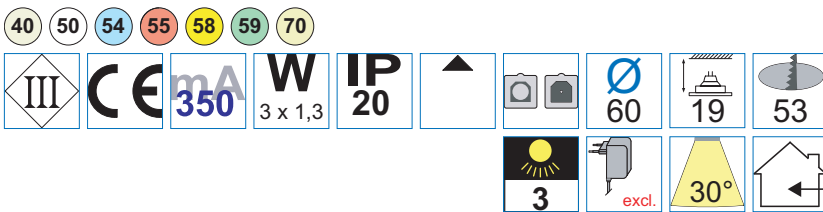

LED-Möbel-Einbauleuchte mit Hochleistungs-LED, ohne Netzgerät
 LED furniture downlight with power LED, without ballast

Ausführung type	Artikelnummer ref.-No.
Leuchte Edelstahl gebürstet stainless steel	...-781-..

Ausführung type	Artikelnummer ref.-No.
Leuchte Edelstahl gebürstet stainless steel	...-780-..

Ausführung type	Artikelnummer ref.-No.
Leuchte Aluminium gebürstet aluminium brushed	...-782-..