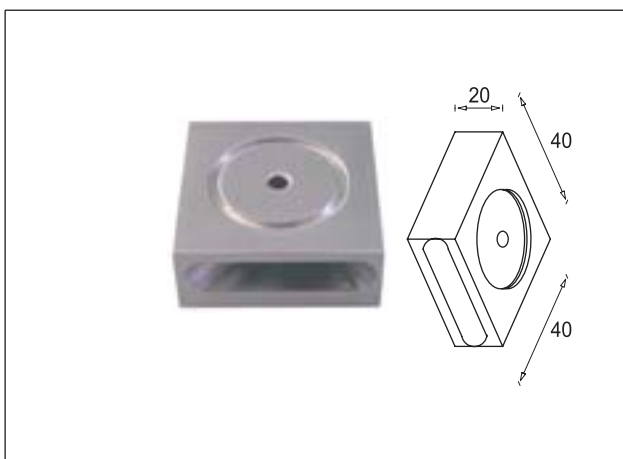

# power 350

50  
54  
55  
58  
59  
70

Nennstrom [current] 350mA konstant	Nennleistung [rated power] 1W	Verbindung [connection] 
	IP20	 83
	Type LED-Diode Luxeon Star	Anzahl [quantity] LED 1
ohne Netzgerät [without ballast]	Edelstahl [stainless steel]	<b>553-514-..</b>

50  
54  
55  
58  
59  
70

Nennstrom [current] 350mA konstant	Nennleistung [rated power] 2W	Verbindung [connection] 
	IP20	 83
	Type LED-Diode Luxeon Star	Anzahl [quantity] LED 2
ohne Netzgerät [without ballast]	Edelstahl [stainless steel]	<b>553-515-..</b>

50  
54  
55  
58  
59  
70

Nennstrom [current] 350mA konstant	Nennleistung [rated power] 1W	Verbindung [connection] 
	IP20	Aufbaumontage [surface mounting]
	Type LED-Diode Luxeon Star	Anzahl [quantity] LED 1
ohne Netzgerät [without ballast]	Aluminium gebürstet [brushed aluminium]	<b>553-516-..</b>

50  
54  
55  
58  
59  
70

Nennstrom [current] 350mA konstant	Nennleistung [rated power] 1W	Verbindung [connection] 
	IP20	Aufbaumontage [surface mounting]
	Type LED-Diode Luxeon Star	Anzahl [quantity] LED 1
ohne Netzgerät [without ballast]	Aluminium gebürstet [brushed aluminium]	<b>553-517-..</b>