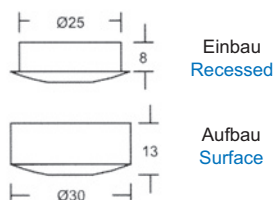

LED power 350

Ein- und Aufbau Spot mit geringen Aufbaumaßen
Very small recess and surface LED spotlight

Anzahl LED quantity	Nennleistung rated power	Abstrahlwinkel beam angle	Verbindungen connections	Gehäuse housing	Artikelnummer ref.-No.	Leuchtfarben fluorescent colour
1	1,3 W	50°		Polycarbonat	...-180-..	40 50 54 55 58 59 70

Anzahl LED quantity	Nennleistung rated power	Abstrahlwinkel beam angle	Verbindungen connections	Gehäuse housing	Artikelnummer ref.-No.	Leuchtfarben fluorescent colour
1	1,3 W	140°		Polycarbonat	...-181-..	40 50 54 55 58 59 70