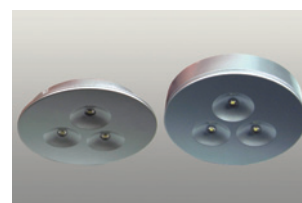

LED power 350

Ein- und Aufbau Spot mit geringen Aufbaumaßen
Very small recess and surface LED spotlight

Anzahl LED quantity	Nennleistung rated power	Abstrahlwinkel beam angle	Verbindungen connections	Gehäuse housing	Artikelnummer ref.-No.	Leuchtfarben fluorescent colour
1	1,3 W	50°		Polycarbonat	...-180-..	40 50 54 55 58 59 70

Anzahl LED quantity	Nennleistung rated power	Abstrahlwinkel beam angle	Verbindungen connections	Gehäuse housing	Artikelnummer ref.-No.	Leuchtfarben fluorescent colour
1	1,3 W	140°		Polycarbonat	...-181-..	40 50 54 55 58 59 70

Anzahl LED quantity	Nennleistung rated power	Abstrahlwinkel beam angle	Verbindungen connections	Gehäuse housing	Artikelnummer ref.-No.	Leuchtfarben fluorescent colour
3	3x1,3 W	25°		Polycarbonat	...-182-..	40 50 54 55 58 59 70