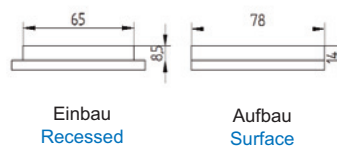

Anzahl LED quantity	Nennleistung rated power	Abstrahlwinkel beam angle	Verbindungen connections	Gehäuse housing	Artikelnummer ref.-No.	Leuchtfarben fluorescent colour
3	3x1,3 W	140°		Polycarbonat	...-183-..	40 50 54 55 58 59 70