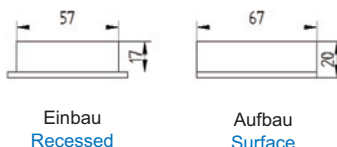

LED power 350

Ein- und Aufbau Spot mit geringen Aufbaumaßen
Very small recess and surface LED spotlight

Anzahl LED quantity	Nennleistung rated power	Abstrahlwinkel beam angle	Verbindungen connections	Gehäuse housing	Artikelnummer ref.-No.	Leuchtfarben fluorescent colour
1	1,3 W	50°		Polycarbonat	...-180-..	40 50 54 55 58 59 70

Anzahl LED quantity	Nennleistung rated power	Abstrahlwinkel beam angle	Verbindungen connections	Gehäuse housing	Artikelnummer ref.-No.	Leuchtfarben fluorescent colour
1	1,3 W	140°		Polycarbonat	...-181-..	40 50 54 55 58 59 70