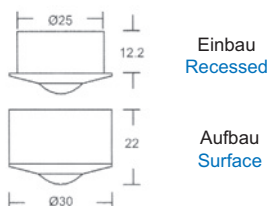

LED power 350

Ein- und Aufbau Spot mit geringen Aufbaumaßen
Very small recess and surface LED spotlight

Anzahl LED quantity	Nennleistung rated power	Abstrahlwinkel beam angle	Verbindungen connections	Gehäuse housing	Artikelnummer ref.-No.	Leuchtfarben fluorescent colour
1	1,3 W	50°		Polycarbonat	...-180-..	40 50 54 55 58 59 70