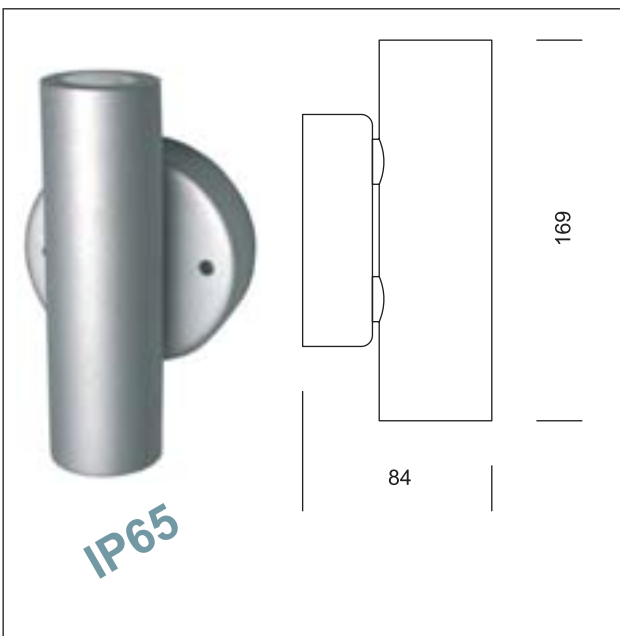

LED

power 350

50
54
55
58
59
70

Nennstrom [current] 350 mA konstant	Luxeon Star	1 W	Verbindung [connection]
	IP20	 87x87	553-548-..
 77x77	70	ohne Netz- gerät [with- out ballast]	
CE	Bitte separat bestellen: Zubehör [accessories] Einputzrahmen [plaster kit]		

50
54
55
58
59
70

Nennstrom [current] 350 mA konstant	Luxeon Star	1 W	Verbindung [connection]
	IP20	 72x220	553-547-..
 60x210	40	ohne Netz- gerät [with- out ballast]	
CE	Bitte separat bestellen: Zubehör [accessories] Einputzrahmen [plaster kit]		

50
54
55
58
59
70

Nennstrom [current] 230V	2 x Luxeon Star	2 W	inkl. Netz- gerät [incl. ballast]
	IP65	CE	

553-821-..