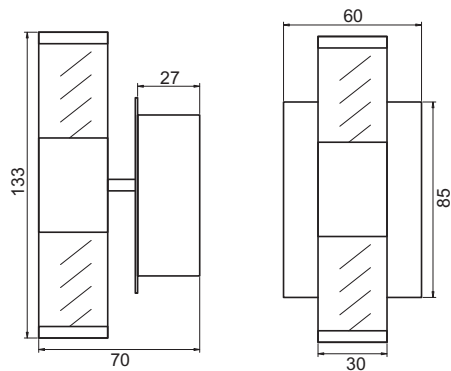

LED power 230V

LED-Farbe LED-colour	Farbtemperatur colour temperature	Anzahl LED LED quantity	min. Lichtstrom pro LED min. luminous flux per LED	Nennleistung rated power	Artikelnummer ref.-No.
neutralweiß neutral white	typ. 4100 k	1	80 lm @ 350 mA	1,3 W	...-666-40
kaltweiß cool white	typ. 6300 k	1	80 lm @ 350 mA	1,3 W	...-666-50
warmweiß warm white	typ. 3000 k	1	60 lm @ 350 mA	1,3 W	...-666-70

LED-Farbe LED-colour	Farbtemperatur colour temperature	Anzahl LED LED quantity	min. Lichtstrom pro LED min. luminous flux per LED	Nennleistung rated power	Artikelnummer ref.-No.
neutralweiß neutral white	typ. 4100 k	2	80 lm @ 350 mA	2 x 1,3 W	...-667-40
kaltweiß cool white	typ. 6300 k	2	80 lm @ 350 mA	2 x 1,3 W	...-667-50
warmweiß warm white	typ. 3000 k	2	60 lm @ 350 mA	2 x 1,3 W	...-667-70