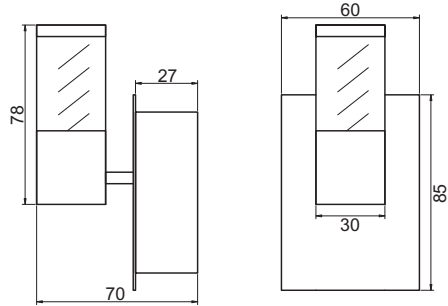

LED power 230V

LED-Farbe LED-colour	Farbtemperatur colour temperature	Anzahl LED LED quantity	min. Lichtstrom pro LED min. luminous flux per LED	Nennleistung rated power	Artikelnummer ref.-No.
neutralweiß neutral white	typ. 4100 k	1	80 lm @ 350 mA	1,3 W	...-666-40
kaltweiß cool white	typ. 6300 k	1	80 lm @ 350 mA	1,3 W	...-666-50
warmweiß warm white	typ. 3000 k	1	60 lm @ 350 mA	1,3 W	...-666-70

LED-Farbe LED-colour	Farbtemperatur colour temperature	Anzahl LED LED quantity	min. Lichtstrom pro LED min. luminous flux per LED	Nennleistung rated power	Artikelnummer ref.-No.
neutralweiß neutral white	typ. 4100 k	2	80 lm @ 350 mA	2 x 1,3 W	...-667-40
kaltweiß cool white	typ. 6300 k	2	80 lm @ 350 mA	2 x 1,3 W	...-667-50
warmweiß warm white	typ. 3000 k	2	60 lm @ 350 mA	2 x 1,3 W	...-667-70