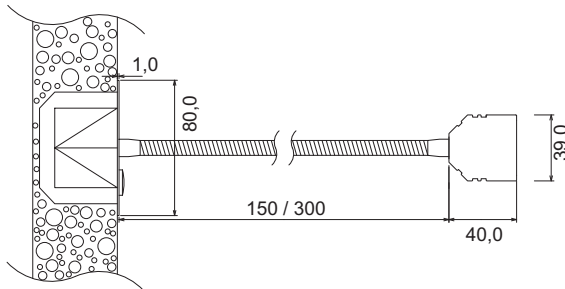

LED power 230V

LED-Wandleuchte mit Hochleistungs-LED und Ausschalter, inkl. Netzgerät zum Direktanschluß an Netzspannung 95 - 265 Vac
 Wall luminaire with power-LED with ON-OFF-switch, incl. power supply to be connected directly to 95 - 265 Vac nominal voltage

Zur Montage auf Schalterklemmdose oder Hohlwanddose mit Schraubenabstand 60 mm
To be mounted into brick wall or hollow wall box with screw-distance of 60 mm

LED-Farbe LED-colour	Farbtemperatur colour temperature	Anzahl LED LED quantity	min. Lichtstrom pro LED min. luminous flux per LED	Nennleistung rated power	Abstrahlwinkel beam angle	Flexlänge flexlength	Artikelnummer ref.-No.
neutralweiß neutral white	typ. 4100 k	3	80 lm @ 350 mA	3,9 W	80°	150mm	...-556-40
kaltweiß cool white	typ. 6300 k	3	80 lm @ 350 mA	3,9 W	80°	150mm	...-556-50
warmweiß warm white	typ. 3000 k	3	62 lm @ 350 mA	3,9 W	80°	150mm	...-556-70
neutralweiß neutral white	typ. 4100 k	3	80 lm @ 350 mA	3,9 W	80°	300mm	...-556-40/300
kaltweiß cool white	typ. 6300 k	3	80 lm @ 350 mA	3,9 W	80°	300mm	...-556-50/300
warmweiß warm white	typ. 3000 k	3	62 lm @ 350 mA	3,9 W	80°	300mm	...-556-70/300