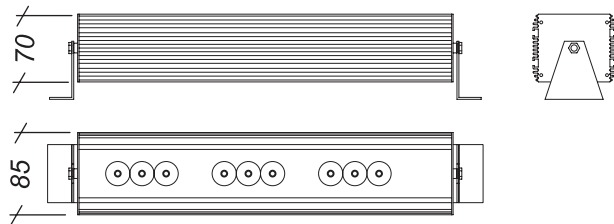

LED power 350

Scheinwerfer in LED-Technik mit LUXEON-Hochleistungs-LED, schwenkbar, mit integriertem Netzgerät zum Anschluß an 230 V-Netzspannung (Gummileitung 5 m mit Schukostecker) Schutzklasse I

Floodlight with LUXEON POWER LED 1 W, movable, with integrated ballast for installation to direct current 230 V (rubber cable 5 m with plug), Class I

Anzahl LED Quantity LED LUXEON 1 W	Nennleistung rated power in W	Abmessung dimension in mm	Abstrahlwinkel op- tische Linse (beam angle optical lens	Schutzart IP IP-Grade	Artikelnummer ref.-no.
--	-------------------------------------	------------------------------	--	--------------------------	---------------------------

9	10	70 x 85 x 400	10°	IP 40	553-891-..
9	10	70 x 85 x 400	30°	IP 40	553-888-..
9	10	70 x 85 x 400	10°	IP 64	553-892-..
9	10	70 x 85 x 400	30°	IP 64	553-893-..
18	20	70 x 85 x 730	10°	IP 40	553-894-..
18	20	70 x 85 x 730	30°	IP 40	553-889-..
18	20	70 x 85 x 730	10°	IP 64	553-895-..
18	20	70 x 85 x 730	30°	IP 64	553-896-..
27	30	70 x 85 x 1070	10°	IP 40	553-897-..
27	30	70 x 85 x 1070	30°	IP 40	553-890-..
27	30	70 x 85 x 1070	10°	IP 64	553-898-..
27	30	70 x 85 x 1070	30°	IP 64	553-899-..