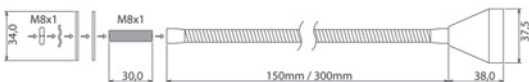

LED-Leuchte mit Seoul-P4-LED LED luminair with Seoul-P4-LED

Oberfläche surface	Länge length	Artikelnummer ref.-No.	Leuchtfarben fluorescent colour
silberfarbig silver painted	150 mm	...-595-..	40 50 54 55 58 59 70
silberfarbig silver painted	300 mm	...-595-../300	40 50 54 55 58 59 70

Oberfläche surface	Länge length	Artikelnummer ref.-No.	Leuchtfarben fluorescent colour
silberfarbig silver painted	150 mm	...-591-..	40 50 54 55 58 59 70
silberfarbig silver painted	300 mm	...-591-../300	40 50 54 55 58 59 70

Oberfläche surface	Länge length	Artikelnummer ref.-No.	Leuchtfarben fluorescent colour
silberfarbig silver painted	150 mm	...-590-..	40 50 54 55 58 59 70
silberfarbig silver painted	300 mm	...-590-../300	40 50 54 55 58 59 70