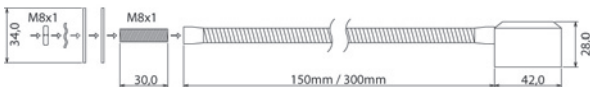

LED-Leuchte mit Seoul-P4-LED LED luminair with Seoul-P4-LED

Oberfläche surface	Länge length	Artikelnummer ref.-No.	Leuchtfarben fluorescent colour
silberfarbig silver painted	150 mm	...-595-..	40 50 54 55 58 59 70
silberfarbig silver painted	300 mm	...-595-../300	40 50 54 55 58 59 70

Oberfläche surface	Länge length	Artikelnummer ref.-No.	Leuchtfarben fluorescent colour
silberfarbig silver painted	150 mm	...-591-..	40 50 54 55 58 59 70
silberfarbig silver painted	300 mm	...-591-../300	40 50 54 55 58 59 70

Oberfläche surface	Länge length	Artikelnummer ref.-No.	Leuchtfarben fluorescent colour
silberfarbig silver painted	150 mm	...-590-..	40 50 54 55 58 59 70
silberfarbig silver painted	300 mm	...-590-../300	40 50 54 55 58 59 70