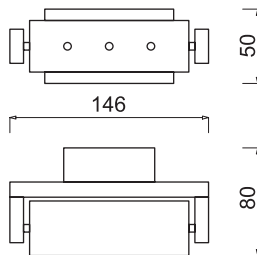

# LED 230V

Farbe [colour]	Spannung [tension]	Nennleistung [rated power]	Verbindung [connection]
50	230 V	0,48 W	
54	Type LED-Diode	Anzahl [quantity] LED	inkl. Netzgerät [incl. converter]
	Radial ø 5 mm	3	

Aluminium gebürstet  
[brushed aluminium]  
550-550-..

Farbe [colour]	Spannung [tension]	Nennleistung [rated power]	Verbindung [connection]
50	230 V	0,48 W	
54	Type LED-Diode	Anzahl [quantity] LED	inkl. Netzgerät [incl. converter]
	Radial ø 5 mm	3	
	beweglich [movable]		

Aluminium gebürstet  
[brushed aluminium]  
550-551-..