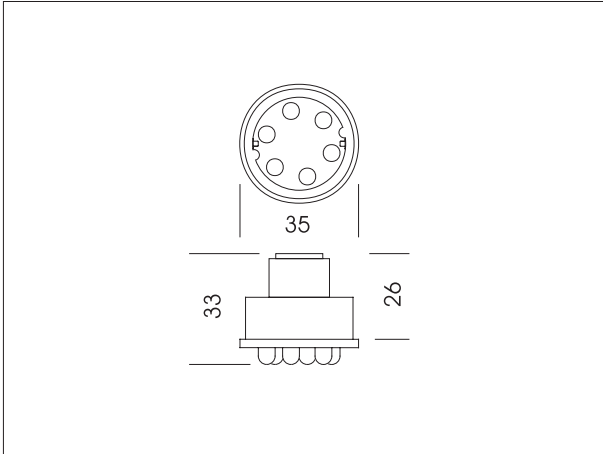

LED 230V

Farbe [colour]	Spannung [tension]	Nennleistung [rated power]	Verbindung [connection]
50	230 V	0,48 W	
54	Type LED-Diode	Anzahl [quantity] LED	Netzgeräte [converter]
55	Radial	6	
56	ø5mm		
58	Specification LED Seite [page]	562-111-..	
59	4		
70			
75			
78			
79			

Farbe [colour]	Spannung [tension]	Nennleistung [rated power]	Verbindung [connection]
50	230 V	0,72 W	
54	Type LED-Diode	Anzahl [quantity] LED	Netzgeräte [converter]
55	Radial	9	
56	ø5mm		
58	Specification LED Seite [page]	564-111-..	
59	4		
70			
75			
78			
79			

Farbe [colour]	Spannung [tension]	Nennleistung [rated power]	Verbindung [connection]
50	230 V	0,96 W	
54	Type LED-Diode	Anzahl [quantity] LED	Netzgeräte [converter]
55	Radial	12	
56	ø5mm		
58	Specification LED Seite [page]	562-112-..	
59	4		
70			
75			
78			
79			

Farbe [colour]	Spannung [tension]	Nennleistung [rated power]	Verbindung [connection]
50	230 V	1,7	
54	Type LED-Diode	Anzahl [quantity] LED	Netzgeräte [converter]
55	Radial	21	
56	ø5mm		
58	Specification LED Seite [page]	564-112-..	
59	4		
70			
75			
78			
79			