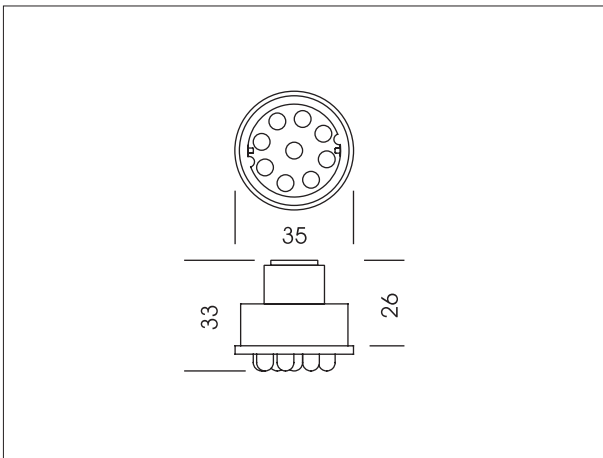

LED 230V

Farbe [colour]	Spannung [tension]	Nennleistung [rated power]	Verbindung [connection]
50	230 V	0,48 W	
54	Type LED-Diode	Anzahl [quantity] LED	Netzgeräte [converter]
55	Radial	6	
56	ø5mm		
58	Specification LED Seite [page]	562-111-..	
59	4		
70			
75			
78			
79			

Farbe [colour]	Spannung [tension]	Nennleistung [rated power]	Verbindung [connection]
50	230 V	0,72 W	
54	Type LED-Diode	Anzahl [quantity] LED	Netzgeräte [converter]
55	Radial	9	
56	ø5mm		
58	Specification LED Seite [page]	564-111-..	
59	4		
70			
75			
78			
79			

Farbe [colour]	Spannung [tension]	Nennleistung [rated power]	Verbindung [connection]
50	230 V	0,96 W	
54	Type LED-Diode	Anzahl [quantity] LED	Netzgeräte [converter]
55	Radial	12	
56	ø5mm		
58	Specification LED Seite [page]	562-112-..	
59	4		
70			
75			
78			
79			

Farbe [colour]	Spannung [tension]	Nennleistung [rated power]	Verbindung [connection]
50	230 V	1,7	
54	Type LED-Diode	Anzahl [quantity] LED	Netzgeräte [converter]
55	Radial	21	
56	ø5mm		
58	Specification LED Seite [page]	564-112-..	
59	4		
70			
75			
78			
79			