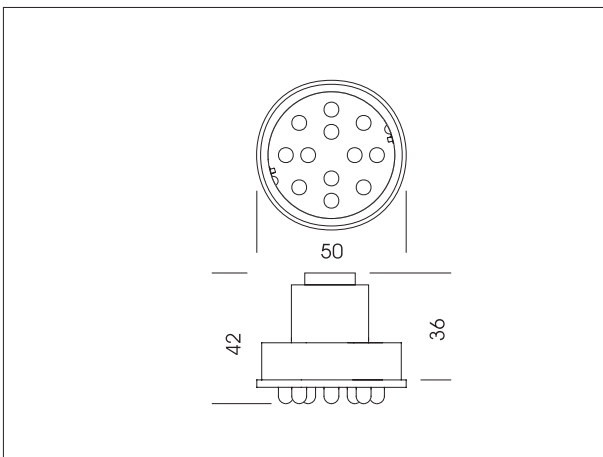

LED 230V

Farbe [colour]	Spannung [tension]	Nennleistung [rated power]	Verbindung [connection]
50	230 V	0,48 W	
54	Type LED-Diode	Anzahl [quantity] LED	Netzgeräte [converter]
55	Radial	6	
56	ø5mm		
58	Specification LED Seite [page]	562-111-..	
59	4		
70			
75			
78			
79			

Farbe [colour]	Spannung [tension]	Nennleistung [rated power]	Verbindung [connection]
50	230 V	0,72 W	
54	Type LED-Diode	Anzahl [quantity] LED	Netzgeräte [converter]
55	Radial	9	
56	ø5mm		
58	Specification LED Seite [page]	564-111-..	
59	4		
70			
75			
78			
79			

Farbe [colour]	Spannung [tension]	Nennleistung [rated power]	Verbindung [connection]
50	230 V	0,96 W	
54	Type LED-Diode	Anzahl [quantity] LED	Netzgeräte [converter]
55	Radial	12	
56	ø5mm		
58	Specification LED Seite [page]	562-112-..	
59	4		
70			
75			
78			
79			

Farbe [colour]	Spannung [tension]	Nennleistung [rated power]	Verbindung [connection]
50	230 V	1,7	
54	Type LED-Diode	Anzahl [quantity] LED	Netzgeräte [converter]
55	Radial	21	
56	ø5mm		
58	Specification LED Seite [page]	564-112-..	
59	4		
70			
75			
78			
79			