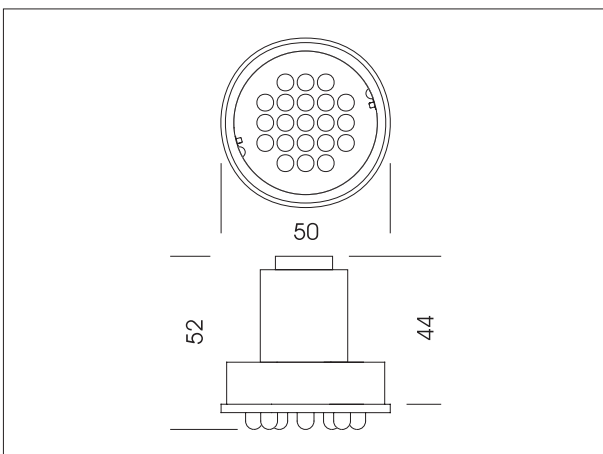

LED 230V

Farbe [colour]	Spannung [tension]	Nennleistung [rated power]	Verbindung [connection]
50	230 V	0,48 W	
54	Type LED-Diode	Anzahl [quantity] LED	Netzgeräte [converter]
55	Radial	6	
56	ø5mm		
58	Specification LED Seite [page]	562-111-..	
59	4		
70			
75			
78			
79			

Farbe [colour]	Spannung [tension]	Nennleistung [rated power]	Verbindung [connection]
50	230 V	0,72 W	
54	Type LED-Diode	Anzahl [quantity] LED	Netzgeräte [converter]
55	Radial	9	
56	ø5mm		
58	Specification LED Seite [page]	564-111-..	
59	4		
70			
75			
78			
79			

Farbe [colour]	Spannung [tension]	Nennleistung [rated power]	Verbindung [connection]
50	230 V	0,96 W	
54	Type LED-Diode	Anzahl [quantity] LED	Netzgeräte [converter]
55	Radial	12	
56	ø5mm		
58	Specification LED Seite [page]	562-112-..	
59	4		
70			
75			
78			
79			

Farbe [colour]	Spannung [tension]	Nennleistung [rated power]	Verbindung [connection]
50	230 V	1,7	
54	Type LED-Diode	Anzahl [quantity] LED	Netzgeräte [converter]
55	Radial	21	
56	ø5mm		
58	Specification LED Seite [page]	564-112-..	
59	4		
70			
75			
78			
79			