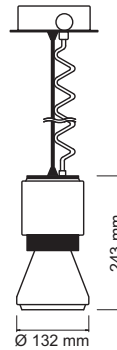

LED power 230V

LED-Pendelleuchte mit Netzgerät
LED-pendant luminaire with power supply

mit optischer Linse 10°
with optical lens 10°

LED-Farbe LED-colour	Farbtemperatur colour temperature	Anzahl LED LED quantity	min. Lichtstrom pro LED min. luminous flux per LED	Netzgerät power supply	Nennleistung rated power	Abstrahlwinkel beam angle	Artikelnummer ref.-No.
neutralweiß neutral white	typ. 4100 k	6	145 lm @ 700 mA	inklusive included	17 W	10°	...-681-40
kaltweiß cool white	typ. 6300 k	6	145 lm @ 700 mA	inklusive included	17 W	10°	...-681-50
warmweiß warm white	typ. 3000 k	6	110 lm @ 700 mA	inklusive included	17 W	10°	...-681-70

mit optischer Linse 30°
with optical lens 30°

LED-Farbe LED-colour	Farbtemperatur colour temperature	Anzahl LED LED quantity	min. Lichtstrom pro LED min. luminous flux per LED	Netzgerät power supply	Nennleistung rated power	Abstrahlwinkel beam angle	Artikelnummer ref.-No.
neutralweiß neutral white	typ. 4100 k	6	145 lm @ 700 mA	inklusive included	17 W	30°	...-682-40
kaltweiß cool white	typ. 6300 k	6	145 lm @ 700 mA	inklusive included	17 W	30°	...-682-50
warmweiß warm white	typ. 3000 k	6	110 lm @ 700 mA	inklusive included	17 W	30°	...-682-70