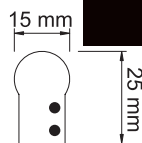

LEDNEON-FLEXschlauch B = 15 x H 25 mm
24 V(DC) - Verbrauch 9,45 W/Meter

Art.-Nr.	LED-Farbe	trennbar nach
555-201-50	weiß	6 LED = 76,2 mm
555-201-54	blau	6 LED = 76,2 mm
555-201-59	grün	6 LED = 76,2 mm
555-201-55	rot	8 LED = 101,6 mm
555-201-58	gelb	8 LED = 101,6 mm

IP44

Verkauf nur als Rollenware (Länge 9,1m)

Schnittmarkierung zur Kürzung des LEDNEON-FLEX

gerade Montage

555-214-50

Kurvenmontage

555-215-50

90°-Montage

555-215-50

180°-Montage

555-215-50

Montage nach innen gewölbt

Montage in eine Nut