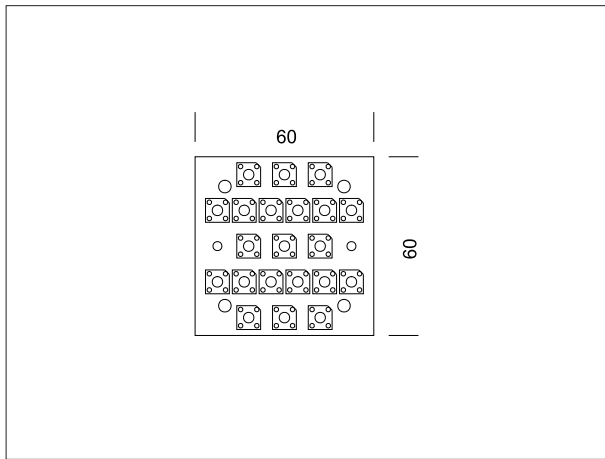

# LED 12V<sub>DC</sub>

Farbe [colour]	Spannung [tension]	Nennleistung [rated power]	Verbindung [connection]
54	12 V (DC)	5,2W	
55	Type LED-Diode	Anzahl [quantity] LED	Netzgeräte [converter] 12 V (DC)
58	Superflux	12	
59			
60	Specification LED Seite [page]		<b>551-844-..</b>
	4		

Farbe [colour]	Spannung [tension]	Nennleistung [rated power]	Verbindung [connection]
54	12 V (DC)	7,8W	
55	Type LED-Diode	Anzahl [quantity] LED	Netzgeräte [converter] 12 V (DC)
58	Superflux	21	
59			
60	Specification LED Seite [page]		<b>551-845-..</b>
	4		