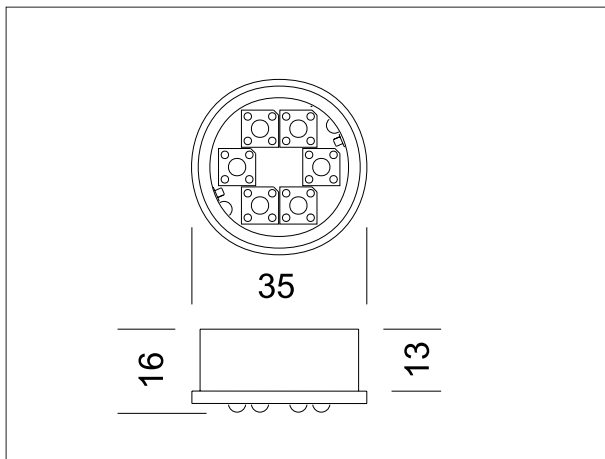

# LED 12V<sub>DC</sub>

Farbe [colour]	Spannung [tension]	Nennleistung [rated power]	Verbindung [connection]
54	12 V (DC)	5,2W	
55	Type LED-Diode	Anzahl [quantity] LED	Netzgeräte [converter] 12 V (DC)
58	Superflux	12	
59			
60	Specification LED Seite [page]		<b>551-844-..</b>
	4		

Farbe [colour]	Spannung [tension]	Nennleistung [rated power]	Verbindung [connection]
54	12 V (DC)	7,8W	
55	Type LED-Diode	Anzahl [quantity] LED	Netzgeräte [converter] 12 V (DC)
58	Superflux	21	
59			
60	Specification LED Seite [page]		<b>551-845-..</b>
	4		

Farbe [colour]	Spannung [tension]	Nennleistung [rated power]	Verbindung [connection]
54	12 V (DC)	2,5W	
55	Type LED-Diode	Anzahl [quantity] LED	Netzgeräte [converter] 12 V (DC)
58	Superflux	6	
59			
60	Specification LED Seite [page]		<b>550-148-..</b>
	4		