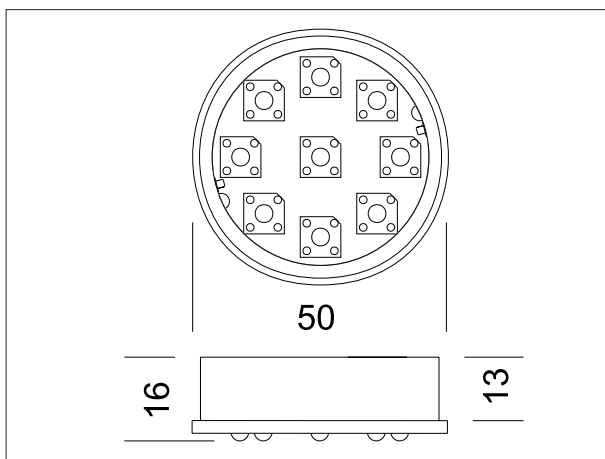

# LED 12V<sub>DC</sub>

Farbe [colour]	Spannung [tension]	Nennleistung [rated power]	Verbindung [connection]
54	12 V (DC)	5,2W	
55	Type LED-Diode	Anzahl [quantity] LED	Netzgeräte [converter] 12 V (DC)
58	Superflux	12	
59			
60	Specification LED Seite [page]		<b>551-844-..</b>
	4		

Farbe [colour]	Spannung [tension]	Nennleistung [rated power]	Verbindung [connection]
54	12 V (DC)	7,8W	
55	Type LED-Diode	Anzahl [quantity] LED	Netzgeräte [converter] 12 V (DC)
58	Superflux	21	
59			
60	Specification LED Seite [page]		<b>551-845-..</b>
	4		

Farbe [colour]	Spannung [tension]	Nennleistung [rated power]	Verbindung [connection]
54	12 V (DC)	2,5W	
55	Type LED-Diode	Anzahl [quantity] LED	Netzgeräte [converter] 12 V (DC)
58	Superflux	6	
59			
60	Specification LED Seite [page]		<b>550-148-..</b>
	4		

Farbe [colour]	Spannung [tension]	Nennleistung [rated power]	Verbindung [connection]
54	12 V (DC)	2,5W	
55	Type LED-Diode	Anzahl [quantity] LED	Netzgeräte [converter] 12 V (DC)
58	Superflux	9	
59			
60	Specification LED Seite [page]		<b>550-149-..</b>
	4		