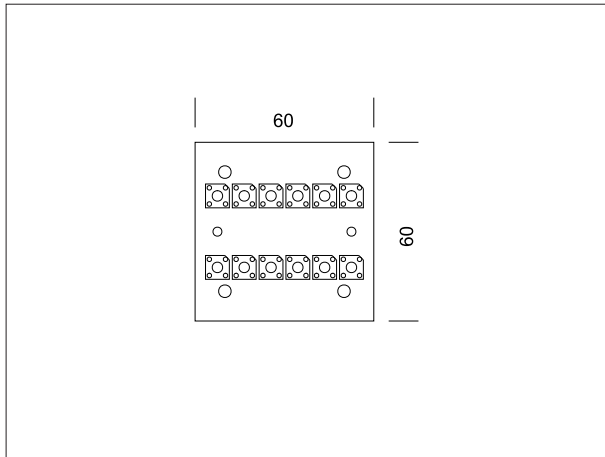

# LED 12V<sub>DC</sub>

Farbe [colour]	Spannung [tension]	Nennleistung [rated power]	Verbindung [connection]
54	12 V (DC)	5,2W	
55	Type LED-Diode	Anzahl [quantity] LED	Netzgeräte [converter] 12 V (DC)
58	Superflux	12	
59			
60	Specification LED Seite [page]		<b>551-844-..</b>
	4		

Farbe [colour]	Spannung [tension]	Nennleistung [rated power]	Verbindung [connection]
54	12 V (DC)	7,8W	
55	Type LED-Diode	Anzahl [quantity] LED	Netzgeräte [converter] 12 V (DC)
58	Superflux	21	
59			
60	Specification LED Seite [page]		<b>551-845-..</b>
	4		

Farbe [colour]	Spannung [tension]	Nennleistung [rated power]	Verbindung [connection]
54	12 V (DC)	2,5W	
55	Type LED-Diode	Anzahl [quantity] LED	Netzgeräte [converter] 12 V (DC)
58	Superflux	6	
59			
60	Specification LED Seite [page]		<b>550-148-..</b>
	4		