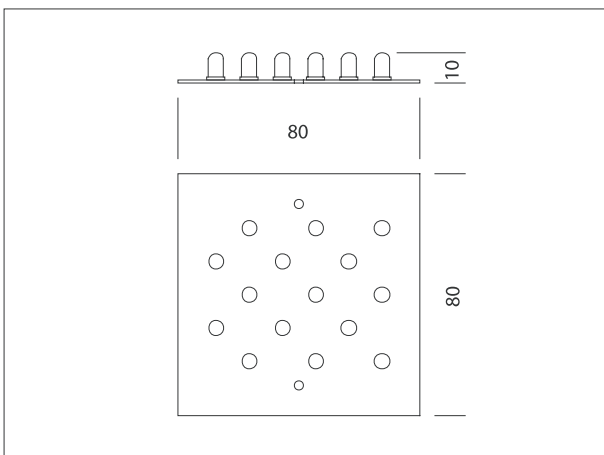

# LED 12V<sup>(DC)</sup>

Farbe [colour]	Spannung [tension]	Nennleistung [rated power]	Verbindung [connection]
50	12 V (DC)	0,48 W	
54	Type LED-Diode	Anzahl [quantity] LED	Netzgeräte [converter] 12 V (DC)
55	Radial ø 5 mm	6	
56			
58	Specification LED Seite [page]	<b>551-554-..</b>	
59	4		
70			
75			
78			
79			

Farbe [colour]	Spannung [tension]	Nennleistung [rated power]	Verbindung [connection]
50	12 V (DC)	0,72 W	
54	Type LED-Diode	Anzahl [quantity] LED	Netzgeräte [converter] 12 V (DC)
55	Radial ø 5 mm	9	
56			
58	Specification LED Seite [page]	<b>551-751-..</b>	
59	4		
70			
75			
78			
79			

Farbe [colour]	Spannung [tension]	Nennleistung [rated power]	Verbindung [connection]
50	12 V (DC)	3,2 W	
54	Type LED-Diode	Anzahl [quantity] LED	Netzgeräte [converter] 12 V (DC)
55	Radial ø 5 mm	32	
56			
58	Specification LED Seite [page]	<b>551-131-..</b>	
59	4		
70			
75			
78			
79			

Farbe [colour]	Spannung [tension]	Nennleistung [rated power]	Verbindung [connection]
50	12 V (DC)	1,5 W	
54	Type LED-Diode	Anzahl [quantity] LED	Netzgeräte [converter] 12 V (DC)
55	Radial ø 5 mm	15	
56			
58	Specification LED Seite [page]	<b>551-132-..</b>	
59	4		
70			
75			
78			
79			