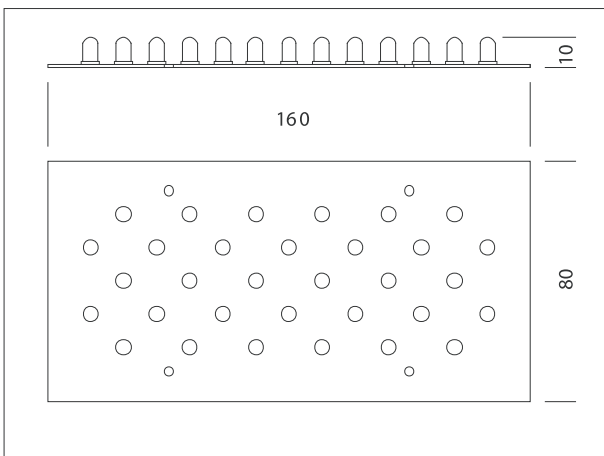

# LED 12V<sup>(DC)</sup>

Farbe [colour]	Spannung [tension]	Nennleistung [rated power]	Verbindung [connection]
50	12 V (DC)	0,48 W	
54	Type LED-Diode	Anzahl [quantity] LED	Netzgeräte [converter] 12 V (DC)
55	Radial ø 5 mm	6	
56			
58	Specification LED Seite [page]	<b>551-554-..</b>	
59	4		
70			
75			
78			
79			

Farbe [colour]	Spannung [tension]	Nennleistung [rated power]	Verbindung [connection]
50	12 V (DC)	0,72 W	
54	Type LED-Diode	Anzahl [quantity] LED	Netzgeräte [converter] 12 V (DC)
55	Radial ø 5 mm	9	
56			
58	Specification LED Seite [page]	<b>551-751-..</b>	
59	4		
70			
75			
78			
79			

Farbe [colour]	Spannung [tension]	Nennleistung [rated power]	Verbindung [connection]
50	12 V (DC)	3,2 W	
54	Type LED-Diode	Anzahl [quantity] LED	Netzgeräte [converter] 12 V (DC)
55	Radial ø 5 mm	32	
56			
58	Specification LED Seite [page]	<b>551-131-..</b>	
59	4		
70			
75			
78			
79			

Farbe [colour]	Spannung [tension]	Nennleistung [rated power]	Verbindung [connection]
50	12 V (DC)	1,5 W	
54	Type LED-Diode	Anzahl [quantity] LED	Netzgeräte [converter] 12 V (DC)
55	Radial ø 5 mm	15	
56			
58	Specification LED Seite [page]	<b>551-132-..</b>	
59	4		
70			
75			
78			
79			