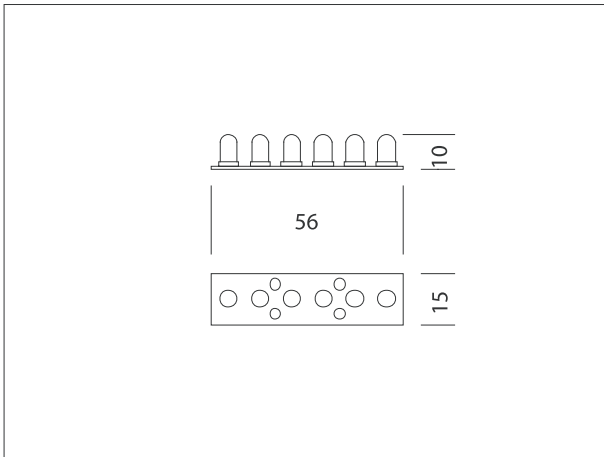

# LED 12V<sup>(DC)</sup>

Farbe [colour]	Spannung [tension]	Nennleistung [rated power]	Verbindung [connection]
50	12 V (DC)	0,48 W	
54	Type LED-Diode	Anzahl [quantity] LED	Netzgeräte [converter] 12 V (DC)
55	Radial ø 5 mm	6	
56			
58	Specification LED Seite [page]	<b>551-554-..</b>	
59	4		
70			
75			
78			
79			

Farbe [colour]	Spannung [tension]	Nennleistung [rated power]	Verbindung [connection]
50	12 V (DC)	0,72 W	
54	Type LED-Diode	Anzahl [quantity] LED	Netzgeräte [converter] 12 V (DC)
55	Radial ø 5 mm	9	
56			
58	Specification LED Seite [page]	<b>551-751-..</b>	
59	4		
70			
75			
78			
79			

Farbe [colour]	Spannung [tension]	Nennleistung [rated power]	Verbindung [connection]
50	12 V (DC)	3,2 W	
54	Type LED-Diode	Anzahl [quantity] LED	Netzgeräte [converter] 12 V (DC)
55	Radial ø 5 mm	32	
56			
58	Specification LED Seite [page]	<b>551-131-..</b>	
59	4		
70			
75			
78			
79			

Farbe [colour]	Spannung [tension]	Nennleistung [rated power]	Verbindung [connection]
50	12 V (DC)	1,5 W	
54	Type LED-Diode	Anzahl [quantity] LED	Netzgeräte [converter] 12 V (DC)
55	Radial ø 5 mm	15	
56			
58	Specification LED Seite [page]	<b>551-132-..</b>	
59	4		
70			
75			
78			
79			