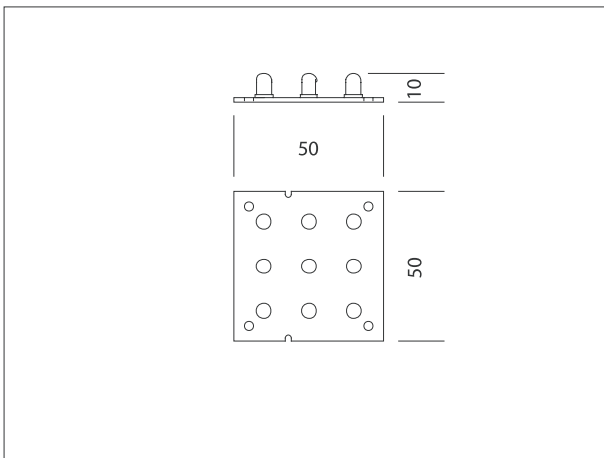

# LED 12V<sup>(DC)</sup>

Farbe [colour]	Spannung [tension]	Nennleistung [rated power]	Verbindung [connection]
50	12 V (DC)	0,48 W	
54	Type LED-Diode	Anzahl [quantity] LED	Netzgeräte [converter] 12 V (DC)
55	Radial ø 5 mm	6	
56			
58	Specification LED Seite [page]	<b>551-554-..</b>	
59	4		
70			
75			
78			
79			

Farbe [colour]	Spannung [tension]	Nennleistung [rated power]	Verbindung [connection]
50	12 V (DC)	0,72 W	
54	Type LED-Diode	Anzahl [quantity] LED	Netzgeräte [converter] 12 V (DC)
55	Radial ø 5 mm	9	
56			
58	Specification LED Seite [page]	<b>551-751-..</b>	
59	4		
70			
75			
78			
79			

Farbe [colour]	Spannung [tension]	Nennleistung [rated power]	Verbindung [connection]
50	12 V (DC)	3,2 W	
54	Type LED-Diode	Anzahl [quantity] LED	Netzgeräte [converter] 12 V (DC)
55	Radial ø 5 mm	32	
56			
58	Specification LED Seite [page]	<b>551-131-..</b>	
59	4		
70			
75			
78			
79			

Farbe [colour]	Spannung [tension]	Nennleistung [rated power]	Verbindung [connection]
50	12 V (DC)	1,5 W	
54	Type LED-Diode	Anzahl [quantity] LED	Netzgeräte [converter] 12 V (DC)
55	Radial ø 5 mm	15	
56			
58	Specification LED Seite [page]	<b>551-132-..</b>	
59	4		
70			
75			
78			
79			