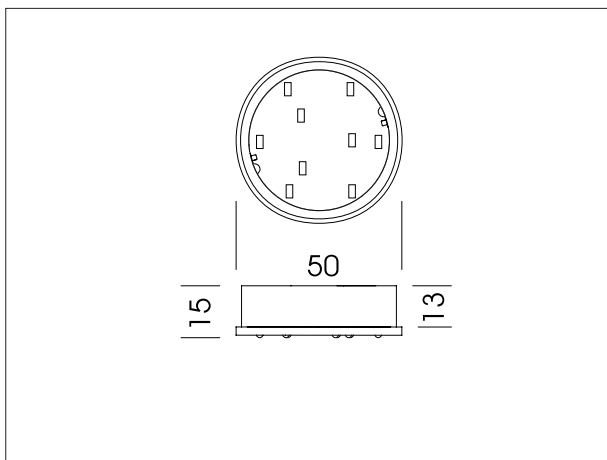

# LED 12V<sup>(DC)</sup>

Farbe [colour]	Spannung [tension]	Nennleistung [rated power]	Verbindung [connection]
50	12 V (DC)	0,72	
54	Type LED-Diode	Anzahl [quantity]	Netzgeräte [converter]
55	Radial ø5mm	9	12 V (DC)
56			
58			
59	Specification LED Seite [page]	<b>550-146-..</b>	
70	4		
75			
78			
79			

Farbe [colour]	Spannung [tension]	Nennleistung [rated power]	Verbindung [connection]
50	12 V (DC)	0,72	
54	Type LED-Diode	Anzahl [quantity]	Netzgeräte [converter]
55	SMD	9	
56			
58			
59	Specification LED Seite [page]	<b>550-145-..</b>	
	4		

Farbe [colour]	Spannung [tension]	Nennleistung [rated power]	Verbindung [connection]
50	12 V (DC)	0,96	
54	Type LED-Diode	Anzahl [quantity]	Netzgeräte [converter]
55	Radial ø5mm	12	12 V (DC)
56			
58			
59	Specification LED Seite [page]	<b>550-210-..</b>	
70	4		
75	Sternenhimmel Ø 600 mm		
78	andere Längen nach Wunsch		
79	[Starlight Ø 600 mm other lengths on request]		

Messing-Halter für Sternenhimmel inkl. Befestigungsmutter  
andere Längen auf Anfrage [brass-holder for starlight incl.  
Fixing nut other lengths on request]

Verpackungseinheit (St.) [packing unit (pcs.)]	Artikel-Nr. [article-no.]	Oberfläche [surface]
12	550-901	-19 verchromt [chrome] -67 vergoldet [gold] -88 titanfarbig [titanium-painted] -99 roh [raw]
120	550-902	-19 verchromt [chrome] -67 vergoldet [gold] -88 titanfarbig [titanium-painted] -99 roh [raw]