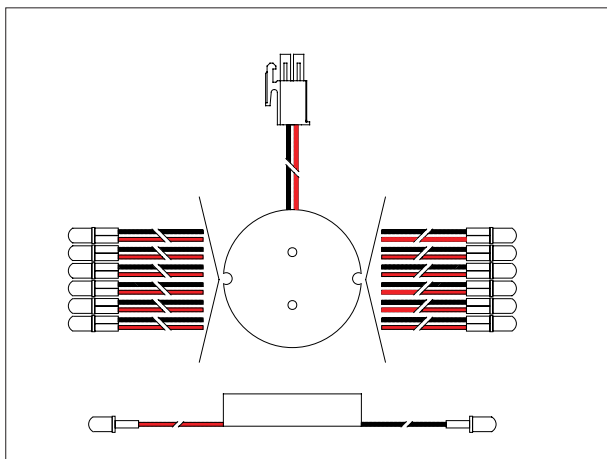

# LED 12V<sup>(DC)</sup>

Farbe [colour]	Spannung [tension]	Nennleistung [rated power]	Verbindung [connection]
50	12 V (DC)	0,72	
54	Type LED-Diode	Anzahl [quantity]	Netzgeräte [converter]
55	Radial ø5mm	9	12 V (DC)
56			
58			
59	Specification LED Seite [page]	<b>550-146-..</b>	
70	4		
75			
78			
79			

Farbe [colour]	Spannung [tension]	Nennleistung [rated power]	Verbindung [connection]
50	12 V (DC)	0,72	
54	Type LED-Diode	Anzahl [quantity]	Netzgeräte [converter]
55	SMD	9	
56			
58			
59	Specification LED Seite [page]	<b>550-145-..</b>	
	4		

Farbe [colour]	Spannung [tension]	Nennleistung [rated power]	Verbindung [connection]
50	12 V (DC)	0,96	
54	Type LED-Diode	Anzahl [quantity]	Netzgeräte [converter]
55	Radial ø5mm	12	12 V (DC)
56			
58			
59	Specification LED Seite [page]	<b>550-210-..</b>	
70	4		
75	Sternenhimmel Ø 600 mm		
78	andere Längen nach Wunsch		
79	[Starlight Ø 600 mm other lengths on request]		

Messing-Halter für Sternenhimmel inkl. Befestigungsmutter  
andere Längen auf Anfrage [brass-holder for starlight incl.  
Fixing nut other lengths on request]

Verpackungseinheit (St.) [packing unit (pcs.)]	Artikel-Nr. [article-no.]	Oberfläche [surface]
12	550-901	-19 verchromt [chrome] -67 vergoldet [gold] -88 titanfarbig [titanium-painted] -99 roh [raw]
120	550-902	-19 verchromt [chrome] -67 vergoldet [gold] -88 titanfarbig [titanium-painted] -99 roh [raw]