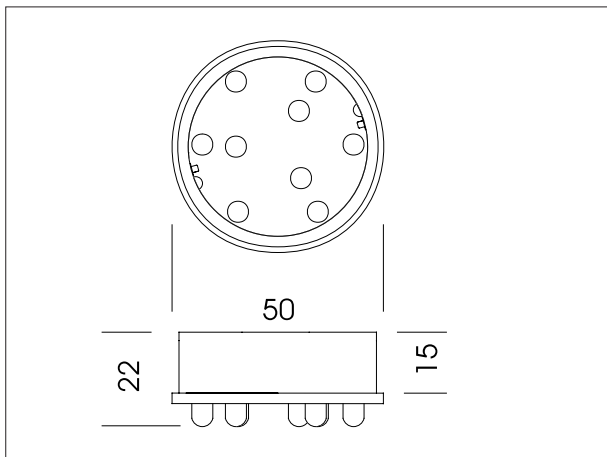

# LED 12V<sup>(DC)</sup>

Farbe [colour]	Spannung [tension]	Nennleistung [rated power]	Verbindung [connection]
50	12 V (DC)	0,72	
54	Type LED-Diode	Anzahl [quantity]	Netzgeräte [converter]
55	Radial ø5mm	9	12 V (DC)
56			
58			
59	Specification LED Seite [page]	<b>550-146-..</b>	
70	4		
75			
78			
79			

Farbe [colour]	Spannung [tension]	Nennleistung [rated power]	Verbindung [connection]
50	12 V (DC)	0,72	
54	Type LED-Diode	Anzahl [quantity]	Netzgeräte [converter]
55	SMD	9	
56			
58			
59	Specification LED Seite [page]	<b>550-145-..</b>	
	4		

Farbe [colour]	Spannung [tension]	Nennleistung [rated power]	Verbindung [connection]
50	12 V (DC)	0,96	
54	Type LED-Diode	Anzahl [quantity]	Netzgeräte [converter]
55	Radial ø5mm	12	12 V (DC)
56			
58			
59	Specification LED Seite [page]	<b>550-210-..</b>	
70	4		
75	Sternenhimmel Ø 600 mm		
78	andere Längen nach Wunsch		
79	[Starlight Ø 600 mm other lengths on request]		

Messing-Halter für Sternenhimmel inkl. Befestigungsmutter  
andere Längen auf Anfrage [brass-holder for starlight incl.  
Fixing nut other lengths on request]

Verpackungseinheit (St.) [packing unit (pcs.)]	Artikel-Nr. [article-no.]	Oberfläche [surface]
12	550-901	-19 verchromt [chrome] -67 vergoldet [gold] -88 titanfarbig [titanium-painted] -99 roh [raw]
120	550-902	-19 verchromt [chrome] -67 vergoldet [gold] -88 titanfarbig [titanium-painted] -99 roh [raw]