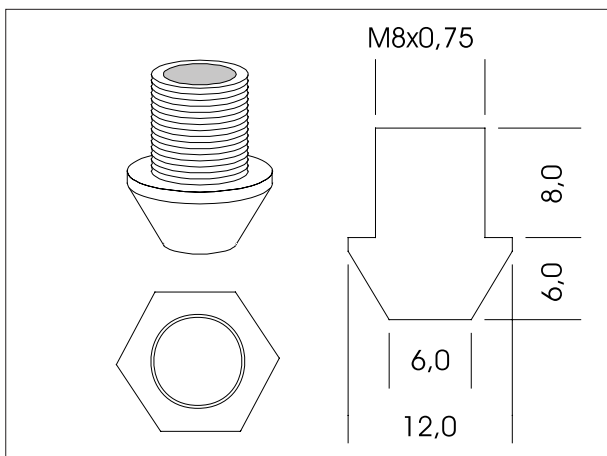

# LED 12V<sup>(DC)</sup>

Farbe [colour]	Spannung [tension]	Nennleistung [rated power]	Verbindung [connection]
50	12 V (DC)	0,72	
54	Type LED-Diode	Anzahl [quantity]	Netzgeräte [converter]
55	Radial ø5mm	9	12 V (DC)
56			
58			
59	Specification LED Seite [page]	<b>550-146-..</b>	
70	4		
75			
78			
79			

Farbe [colour]	Spannung [tension]	Nennleistung [rated power]	Verbindung [connection]
50	12 V (DC)	0,72	
54	Type LED-Diode	Anzahl [quantity]	Netzgeräte [converter]
55	SMD	9	
56			
58			
59	Specification LED Seite [page]	<b>550-145-..</b>	
	4		

Farbe [colour]	Spannung [tension]	Nennleistung [rated power]	Verbindung [connection]
50	12 V (DC)	0,96	
54	Type LED-Diode	Anzahl [quantity]	Netzgeräte [converter]
55	Radial ø5mm	12	12 V (DC)
56			
58			
59	Specification LED Seite [page]	<b>550-210-..</b>	
70	4		
75	Sternenhimmel Ø 600 mm		
78	andere Längen nach Wunsch		
79	[Starlight Ø 600 mm other lengths on request]		

Messing-Halter für Sternenhimmel inkl. Befestigungsmutter  
andere Längen auf Anfrage [brass-holder for starlight incl.  
Fixing nut other lengths on request]

Verpackungseinheit (St.) [packing unit (pcs.)]	Artikel-Nr. [article-no.]	Oberfläche [surface]
12	550-901	-19 verchromt [chrome] -67 vergoldet [gold] -88 titanfarbig [titanium-painted] -99 roh [raw]
120	550-902	-19 verchromt [chrome] -67 vergoldet [gold] -88 titanfarbig [titanium-painted] -99 roh [raw]