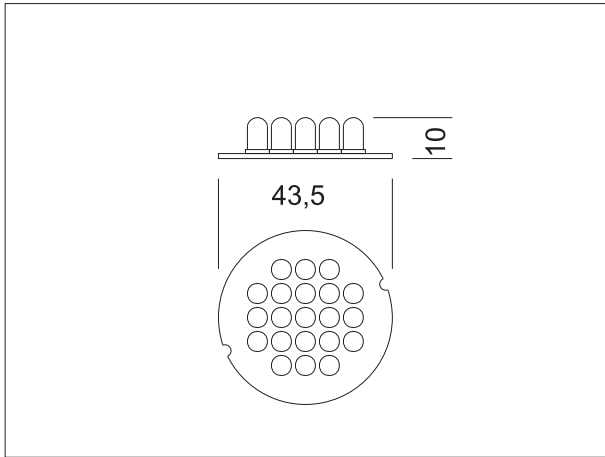

LED 12V^(DC)

Farbe [colour]	Spannung [tension]	Nennleistung [rated power]	Verbindung [connection]
50	12 V (DC)	1,7 W	
54	Type LED-Diode	Anzahl [quantity] LED	Netzgeräte [converter] 12 V (DC)
55	Radial ø 5 mm	21	554-106-..
56			
58			
59	Specification LED Seite [page]	4	
70			
75			
78			
79			

Farbe [colour]	Spannung [tension]	Nennleistung [rated power]	Verbindung [connection]
50	12 V (DC)	0,72 W	
54	Type LED-Diode	Anzahl [quantity] LED	Netzgeräte [converter] 12 V (DC)
55	Radial ø 5 mm	9	551-128-..
56			
58			
59	Specification LED Seite [page]	4	
70			
75			
78			
79			

Farbe [colour]	Spannung [tension]	Nennleistung [rated power]	Verbindung [connection]
50	12 V (DC)	0,72 W	
54	Type LED-Diode	Anzahl [quantity] LED	Netzgeräte [converter] 12 V (DC)
55	SMD	9	551-825-..
56			
58			
59	Specification LED Seite [page]	4	