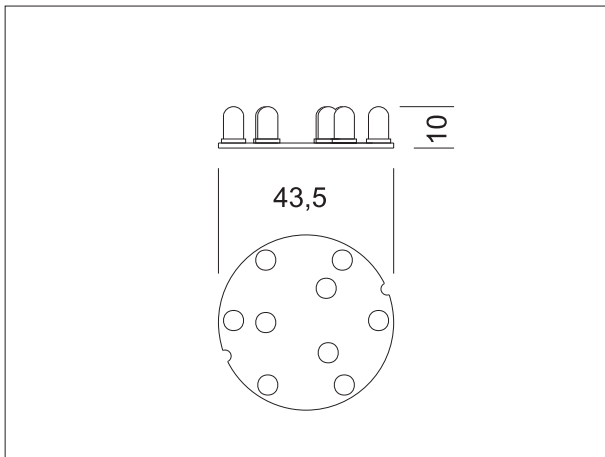

LED 12V^(DC)

Farbe [colour]	Spannung [tension]	Nennleistung [rated power]	Verbindung [connection]
50	12 V (DC)	1,7 W	
54	Type LED-Diode	Anzahl [quantity] LED	Netzgeräte [converter] 12 V (DC)
55	Radial ø 5 mm	21	554-106-..
56			
58			
59	Specification LED Seite [page]	4	
70			
75			
78			
79			

Farbe [colour]	Spannung [tension]	Nennleistung [rated power]	Verbindung [connection]
50	12 V (DC)	0,72 W	
54	Type LED-Diode	Anzahl [quantity] LED	Netzgeräte [converter] 12 V (DC)
55	Radial ø 5 mm	9	551-128-..
56			
58			
59	Specification LED Seite [page]	4	
70			
75			
78			
79			

Farbe [colour]	Spannung [tension]	Nennleistung [rated power]	Verbindung [connection]
50	12 V (DC)	0,72 W	
54	Type LED-Diode	Anzahl [quantity] LED	Netzgeräte [converter] 12 V (DC)
55	SMD	9	551-825-..
56			
58			
59	Specification LED Seite [page]	4	