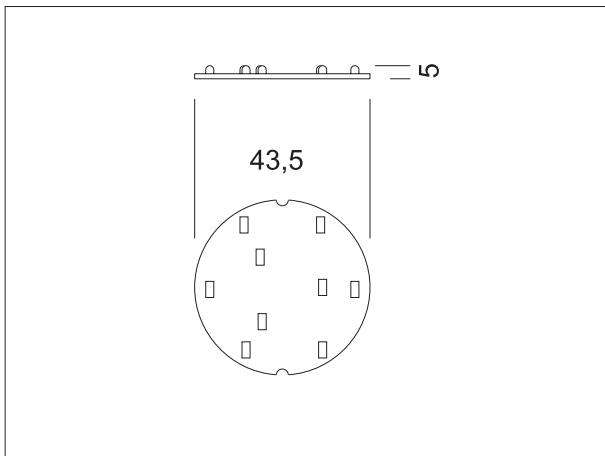

LED 12V^(DC)

Farbe [colour]	Spannung [tension]	Nennleistung [rated power]	Verbindung [connection]
50	12 V (DC)	1,7 W	
54	Type LED-Diode	Anzahl [quantity] LED	Netzgeräte [converter] 12 V (DC)
55	Radial ø 5 mm	21	554-106-..
56			
58			
59	Specification LED Seite [page]	4	
70			
75			
78			
79			

Farbe [colour]	Spannung [tension]	Nennleistung [rated power]	Verbindung [connection]
50	12 V (DC)	0,72 W	
54	Type LED-Diode	Anzahl [quantity] LED	Netzgeräte [converter] 12 V (DC)
55	Radial ø 5 mm	9	551-128-..
56			
58			
59	Specification LED Seite [page]	4	
70			
75			
78			
79			

Farbe [colour]	Spannung [tension]	Nennleistung [rated power]	Verbindung [connection]
50	12 V (DC)	0,72 W	
54	Type LED-Diode	Anzahl [quantity] LED	Netzgeräte [converter] 12 V (DC)
55	SMD	9	551-825-..
56			
58			
59	Specification LED Seite [page]	4	