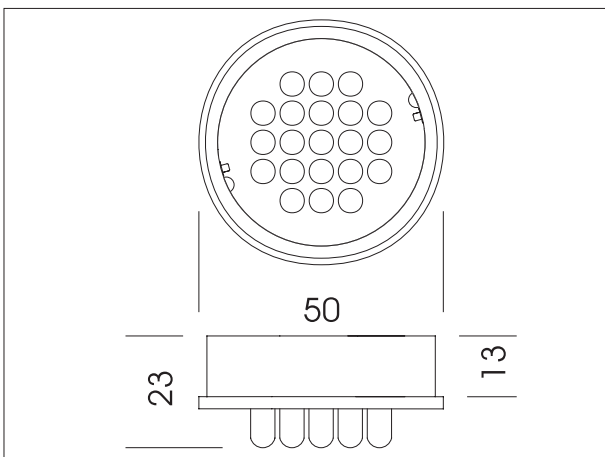

LED 12V^{DC}

Farbe [colour]	Spannung [tension]	Nennleistung [rated power]	Verbindung [connection]
50	12 V (DC)	0,48 W	
54	Type LED-Diode	Anzahl [quantity] LED	Netzgeräte [converter] 12 V (DC)
55	Radial ø5mm	6	
56			
58	Specification LED Seite [page]	550-111-..	
59	4		
70			
75			
78			
79			

Farbe [colour]	Spannung [tension]	Nennleistung [rated power]	Verbindung [connection]
50	12 V (DC)	0,72 W	
54	Type LED-Diode	Anzahl [quantity] LED	Netzgeräte [converter] 12 V (DC)
55	Radial ø5mm	9	
56			
58	Specification LED Seite [page]	554-111-..	
59	4		
70			
75			
78			
79			

Farbe [colour]	Spannung [tension]	Nennleistung [rated power]	Verbindung [connection]
50	12 V (DC)	0,96 W	
54	Type LED-Diode	Anzahl [quantity] LED	Netzgeräte [converter] 12 V (DC)
55	Radial ø5mm	12	
56			
58	Specification LED Seite [page]	550-112-..	
59	4		
70			
75			
78			
79			

Farbe [colour]	Spannung [tension]	Nennleistung [rated power]	Verbindung [connection]
50	12 V (DC)	1,7 W	
54	Type LED-Diode	Anzahl [quantity] LED	Netzgeräte [converter] 12 V (DC)
55	Radial ø5mm	21	
56			
58	Specification LED Seite [page]	554-112-..	
59	4		
70			
75			
78			
79			