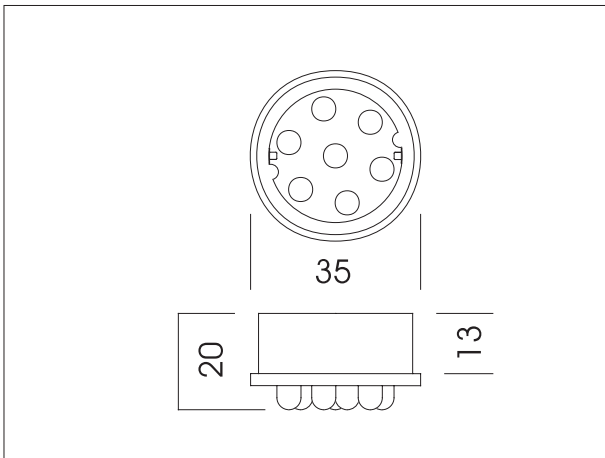

LED 12V^{DC}

Farbe [colour]	Spannung [tension]	Nennleistung [rated power]	Verbindung [connection]
50	12 V (DC)	0,48 W	
54	Type LED-Diode	Anzahl [quantity] LED	Netzgeräte [converter] 12 V (DC)
55	Radial ø5mm	6	
56			
58	Specification LED Seite [page]	550-111-..	
59	4		
70			
75			
78			
79			

Farbe [colour]	Spannung [tension]	Nennleistung [rated power]	Verbindung [connection]
50	12 V (DC)	0,72 W	
54	Type LED-Diode	Anzahl [quantity] LED	Netzgeräte [converter] 12 V (DC)
55	Radial ø5mm	9	
56			
58	Specification LED Seite [page]	554-111-..	
59	4		
70			
75			
78			
79			

Farbe [colour]	Spannung [tension]	Nennleistung [rated power]	Verbindung [connection]
50	12 V (DC)	0,96 W	
54	Type LED-Diode	Anzahl [quantity] LED	Netzgeräte [converter] 12 V (DC)
55	Radial ø5mm	12	
56			
58	Specification LED Seite [page]	550-112-..	
59	4		
70			
75			
78			
79			

Farbe [colour]	Spannung [tension]	Nennleistung [rated power]	Verbindung [connection]
50	12 V (DC)	1,7 W	
54	Type LED-Diode	Anzahl [quantity] LED	Netzgeräte [converter] 12 V (DC)
55	Radial ø5mm	21	
56			
58	Specification LED Seite [page]	554-112-..	
59	4		
70			
75			
78			
79			