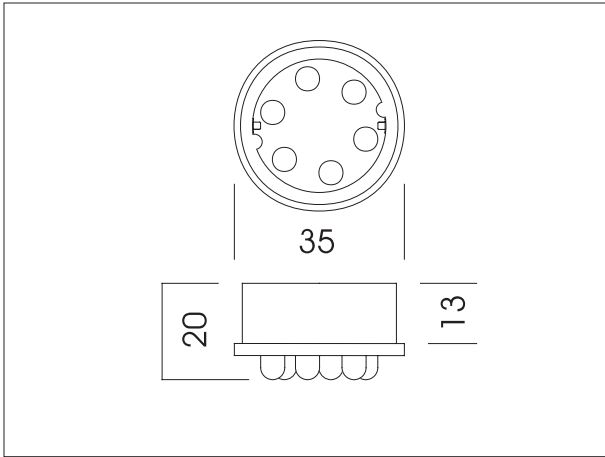

LED 12V^{DC}

Farbe [colour]	Spannung [tension]	Nennleistung [rated power]	Verbindung [connection]
50	12 V (DC)	0,48 W	
54	Type LED-Diode	Anzahl [quantity] LED	Netzgeräte [converter] 12 V (DC)
55	Radial ø5mm	6	
56			
58	Specification LED Seite [page]	550-111-..	
59	4		
70			
75			
78			
79			

Farbe [colour]	Spannung [tension]	Nennleistung [rated power]	Verbindung [connection]
50	12 V (DC)	0,72 W	
54	Type LED-Diode	Anzahl [quantity] LED	Netzgeräte [converter] 12 V (DC)
55	Radial ø5mm	9	
56			
58	Specification LED Seite [page]	554-111-..	
59	4		
70			
75			
78			
79			

Farbe [colour]	Spannung [tension]	Nennleistung [rated power]	Verbindung [connection]
50	12 V (DC)	0,96 W	
54	Type LED-Diode	Anzahl [quantity] LED	Netzgeräte [converter] 12 V (DC)
55	Radial ø5mm	12	
56			
58	Specification LED Seite [page]	550-112-..	
59	4		
70			
75			
78			
79			

Farbe [colour]	Spannung [tension]	Nennleistung [rated power]	Verbindung [connection]
50	12 V (DC)	1,7 W	
54	Type LED-Diode	Anzahl [quantity] LED	Netzgeräte [converter] 12 V (DC)
55	Radial ø5mm	21	
56			
58	Specification LED Seite [page]	554-112-..	
59	4		
70			
75			
78			
79			