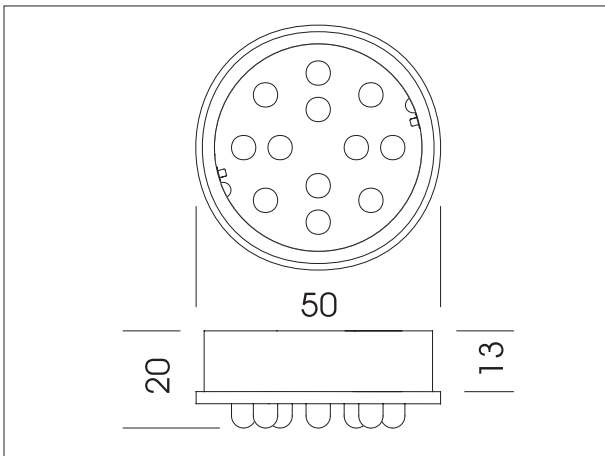

LED 12V^{DC}

Farbe [colour]	Spannung [tension]	Nennleistung [rated power]	Verbindung [connection]
50	12 V (DC)	0,48 W	
54	Type LED-Diode	Anzahl [quantity] LED	Netzgeräte [converter] 12 V (DC)
55	Radial ø5mm	6	
56			
58	Specification LED Seite [page]	550-111-..	
59	4		
70			
75			
78			
79			

Farbe [colour]	Spannung [tension]	Nennleistung [rated power]	Verbindung [connection]
50	12 V (DC)	0,72 W	
54	Type LED-Diode	Anzahl [quantity] LED	Netzgeräte [converter] 12 V (DC)
55	Radial ø5mm	9	
56			
58	Specification LED Seite [page]	554-111-..	
59	4		
70			
75			
78			
79			

Farbe [colour]	Spannung [tension]	Nennleistung [rated power]	Verbindung [connection]
50	12 V (DC)	0,96 W	
54	Type LED-Diode	Anzahl [quantity] LED	Netzgeräte [converter] 12 V (DC)
55	Radial ø5mm	12	
56			
58	Specification LED Seite [page]	550-112-..	
59	4		
70			
75			
78			
79			

Farbe [colour]	Spannung [tension]	Nennleistung [rated power]	Verbindung [connection]
50	12 V (DC)	1,7 W	
54	Type LED-Diode	Anzahl [quantity] LED	Netzgeräte [converter] 12 V (DC)
55	Radial ø5mm	21	
56			
58	Specification LED Seite [page]	554-112-..	
59	4		
70			
75			
78			
79			