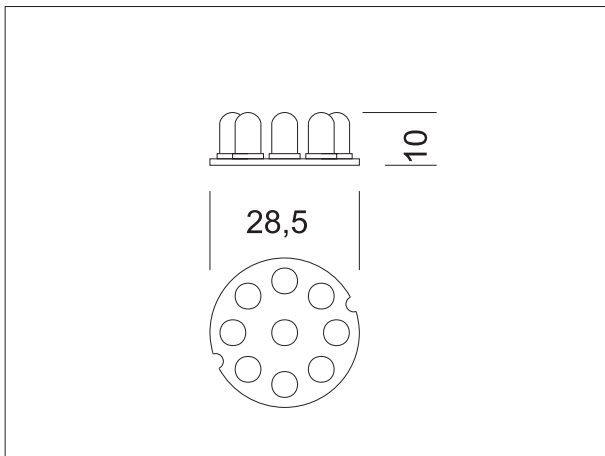

# LED 12V<sup>(DC)</sup>

Farbe [colour]	Spannung [tension]	Nennleistung [rated power]	Verbindung [connection]
50	12 V (DC)	0,48 W	
54	Type LED-Diode	Anzahl [quantity] LED	Netzgeräte [converter] 12 V (DC)
55	Radial ø 5 mm	6	550-105-..
56			
58	Specification LED Seite [page]		
59	4		
70			
75			
78			
79			

Farbe [colour]	Spannung [tension]	Nennleistung [rated power]	Verbindung [connection]
50	12 V (DC)	0,72 W	
54	Type LED-Diode	Anzahl [quantity] LED	Netzgeräte [converter] 12 V (DC)
55	Radial ø 5 mm	9	554-105-..
56			
58	Specification LED Seite [page]		
59	4		
70			
75			
78			
79			

Farbe [colour]	Spannung [tension]	Nennleistung [rated power]	Verbindung [connection]
50	12 V (DC)	0,96 W	
54	Type LED-Diode	Anzahl [quantity] LED	Netzgeräte [converter] 12 V (DC)
55	Radial ø 5 mm	12	550-106-..
56			
58	Specification LED Seite [page]		
59	4		
70			
75			
78			
79			