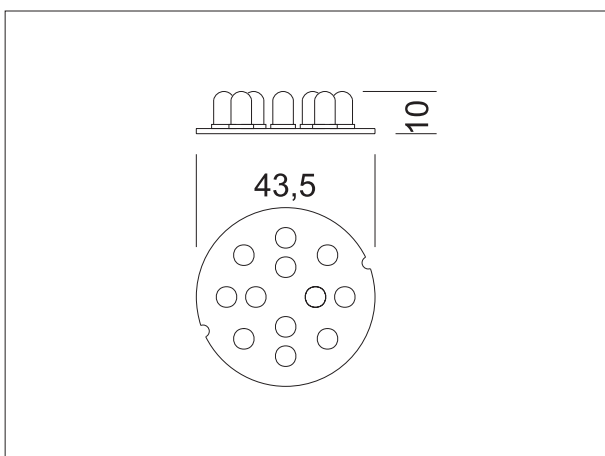

# LED 12V<sup>(DC)</sup>

Farbe [colour]	Spannung [tension]	Nennleistung [rated power]	Verbindung [connection]
50	12 V (DC)	0,48 W	
54	Type LED-Diode	Anzahl [quantity] LED	Netzgeräte [converter] 12 V (DC)
55	Radial ø 5 mm	6	550-105-..
56			
58	Specification LED Seite [page]		
59	4		
70			
75			
78			
79			

Farbe [colour]	Spannung [tension]	Nennleistung [rated power]	Verbindung [connection]
50	12 V (DC)	0,72 W	
54	Type LED-Diode	Anzahl [quantity] LED	Netzgeräte [converter] 12 V (DC)
55	Radial ø 5 mm	9	554-105-..
56			
58	Specification LED Seite [page]		
59	4		
70			
75			
78			
79			

Farbe [colour]	Spannung [tension]	Nennleistung [rated power]	Verbindung [connection]
50	12 V (DC)	0,96 W	
54	Type LED-Diode	Anzahl [quantity] LED	Netzgeräte [converter] 12 V (DC)
55	Radial ø 5 mm	12	550-106-..
56			
58	Specification LED Seite [page]		
59	4		
70			
75			
78			
79			