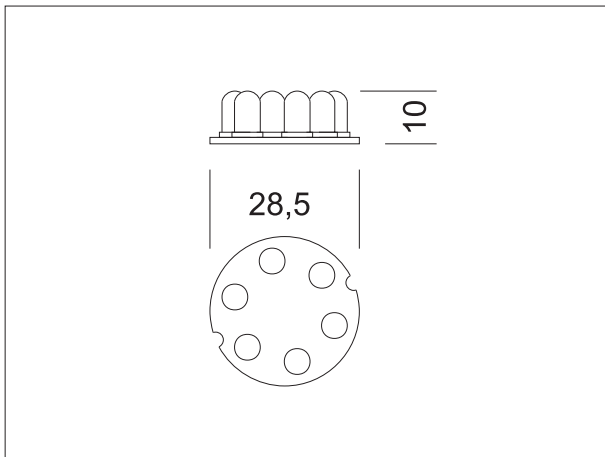

# LED 12V<sup>(DC)</sup>

Farbe [colour]	Spannung [tension]	Nennleistung [rated power]	Verbindung [connection]
50	12 V (DC)	0,48 W	
54	Type LED-Diode	Anzahl [quantity] LED	Netzgeräte [converter] 12 V (DC)
55	Radial ø 5 mm	6	550-105-..
56			
58	Specification LED Seite [page]		
59	4		
70			
75			
78			
79			

Farbe [colour]	Spannung [tension]	Nennleistung [rated power]	Verbindung [connection]
50	12 V (DC)	0,72 W	
54	Type LED-Diode	Anzahl [quantity] LED	Netzgeräte [converter] 12 V (DC)
55	Radial ø 5 mm	9	554-105-..
56			
58	Specification LED Seite [page]		
59	4		
70			
75			
78			
79			

Farbe [colour]	Spannung [tension]	Nennleistung [rated power]	Verbindung [connection]
50	12 V (DC)	0,96 W	
54	Type LED-Diode	Anzahl [quantity] LED	Netzgeräte [converter] 12 V (DC)
55	Radial ø 5 mm	12	550-106-..
56			
58	Specification LED Seite [page]		
59	4		
70			
75			
78			
79			