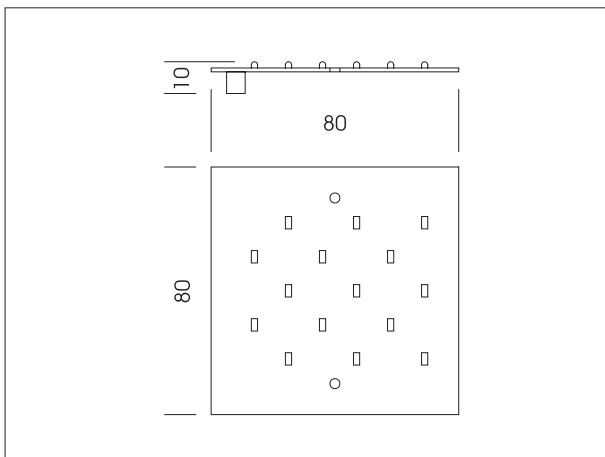

LED 12V^(DC)

Farbe [colour]	Spannung [tension]	Nennleistung [rated power]	Verbindung [connection]
50	12 V (DC)	3,0 W	
54	Type LED-Diode	Anzahl [quantity] LED	Netzgeräte [converter]
55	SMD	30	12 V (DC)
56			
58			
59	Specification LED Seite [page]		
70	4		

551-831-..

Farbe [colour]	Spannung [tension]	Nennleistung [rated power]	Verbindung [connection]
50	12 V (DC)	1,5 W	
54	Type LED-Diode	Anzahl [quantity] LED	Netzgeräte [converter]
55	SMD	15	12 V (DC)
56			
58			
59	Specification LED Seite [page]		
70	4		