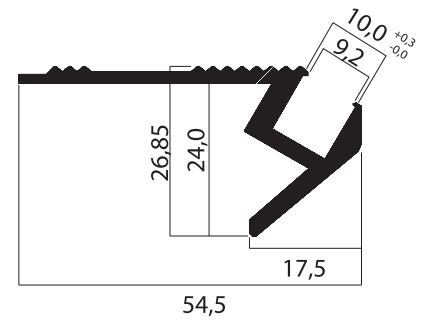

LED 12V_(DC)

Treppenstufenprofil aus Aluminium, silber eloxiert, für "tubelight"-Profile 10 x 10 mm
 Aluminium step profile, silver anodized for polycarbonat-tube "tubelight" 10 x 10 mm

Länge length	Artikelnummer ref.-No.	Oberfläche colour-code (metal)
1000 mm	550-959-..	64 68
2000 mm	550-960-..	64 68
4000 mm	550-961-..	64 68

"tubelight"-Profil 10 x 10 mm aus Polycarbonat
 "tubelight"-profile 10 x 10 mm, made of polycarbonate

Länge length	Farbe colour	Artikelnummer ref.-No.
1000 mm	klar transparent	550-969-62
1000 mm	fluro-blau blue	550-969-54
1000 mm	fluro-red red	550-969-55
2000 mm	klar transparent	550-970-62
2000 mm	fluro-blau blue	550-970-54
2000 mm	fluro-red red	550-970-55
4000 mm	klar transparent	550-971-62
4000 mm	fluro-blau blue	550-971-54
4000 mm	fluro-red red	550-971-55

Befestigungsclip für
 "tubelight"-Profil
 10 x 10 mm
 transparent
 fixing-clip for
 "tubelight"-profile
 10 x 10 mm
 transparent **550-979-62**

Einspeisungskabel für "tubelight"-Profil 10 x 10 mm
 input-cable for "tubelight"-profile 10 x 10 mm

550-330-51

Leiterplatten für "tubelight"-Profil 10 x 10 mm
 PCB for "tubelight"-profile 10 x 10 mm

551-930 ... 550-945