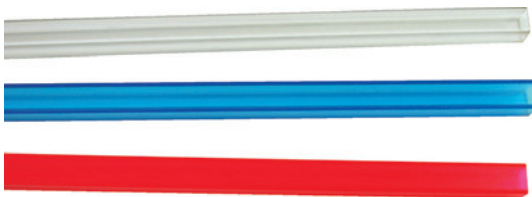

LED 12V_(DC)

Treppenstufenprofil aus Aluminium, silber eloxiert, für "tubelight"-Profile 10 x 10 mm
 Aluminium step profile, silver anodized for polycarbonat-tube "tubelight" 10 x 10 mm

Länge length	Artikelnummer ref.-No.	Oberfläche colour-code (metal)
1000 mm	550-959-..	64 68
2000 mm	550-960-..	64 68
4000 mm	550-961-..	64 68

"tubelight"-Profil 10 x 10 mm aus Polycarbonat
 "tubelight"-profile 10 x 10 mm, made of polycarbonate

Länge length	Farbe colour	Artikelnummer ref.-No.
1000 mm	klar transparent	550-969-62
1000 mm	fluro-blau blue	550-969-54
1000 mm	fluro-red red	550-969-55
2000 mm	klar transparent	550-970-62
2000 mm	fluro-blau blue	550-970-54
2000 mm	fluro-red red	550-970-55
4000 mm	klar transparent	550-971-62
4000 mm	fluro-blau blue	550-971-54
4000 mm	fluro-red red	550-971-55

Befestigungsclip für
 "tubelight"-Profil
 10 x 10 mm
 transparent
 fixing-clip for
 "tubelight"-profile
 10 x 10 mm
 transparent **550-979-62**

Einspeisungskabel für "tubelight"-Profil 10 x 10 mm
 input-cable for "tubelight"-profile 10 x 10 mm