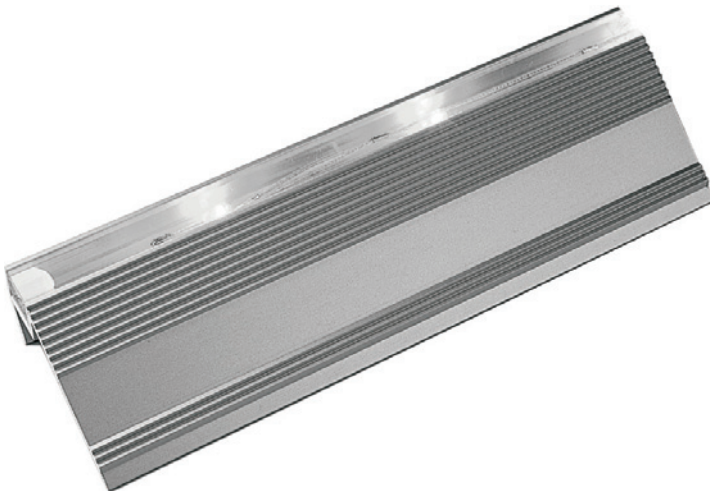

LED 12V_(DC)

Treppenstufenprofil aus Aluminium, silber eloxiert, für "tubelight"-Profile 10 x 10 mm
 Aluminium step profile, silver anodized for polycarbonat-tube "tubelight" 10 x 10 mm

Länge length	Artikelnummer ref.-No.	Oberfläche colour-code (metal)
1000 mm	550-959-..	64 68
2000 mm	550-960-..	64 68
4000 mm	550-961-..	64 68

"tubelight"-Profil 10 x 10 mm aus Polycarbonat
 "tubelight"-profile 10 x 10 mm, made of polycarbonate

Länge length	Farbe colour	Artikelnummer ref.-No.
1000 mm	klar transparent	550-969-62
1000 mm	fluro-blau blue	550-969-54
1000 mm	fluro-red red	550-969-55
2000 mm	klar transparent	550-970-62
2000 mm	fluro-blau blue	550-970-54
2000 mm	fluro-red red	550-970-55
4000 mm	klar transparent	550-971-62
4000 mm	fluro-blau blue	550-971-54
4000 mm	fluro-red red	550-971-55

Befestigungsclip für
 "tubelight"-Profil
 10 x 10 mm
 transparent
 fixing-clip for
 "tubelight"-profile
 10 x 10 mm
 transparent **550-979-62**

Einspeisungskabel für "tubelight"-Profil 10 x 10 mm
 input-cable for "tubelight"-profile 10 x 10 mm