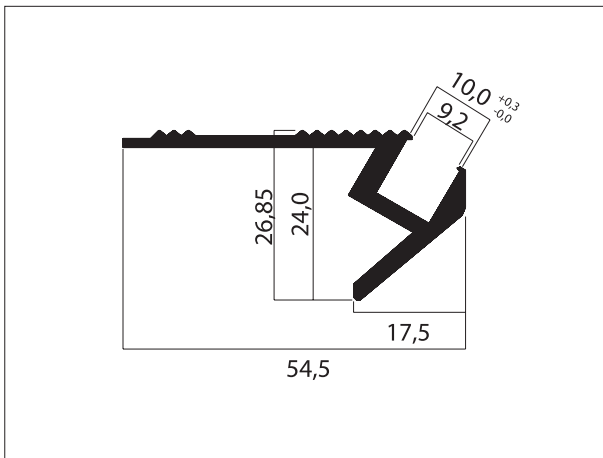

LED 12V^(DC)

Treppenstufenprofil aus Aluminium, silber eloxiert, für Tubelight-Rohre 10x10 mm, Lieferlängen 100 cm, 200 cm und 400 cm

64

[Aluminium step-profile, silver anodized, for polycarbonat-tube 10 x 10 mm, length 100 cm, 200 cm and 400 cm]

550-959-64	100 cm
550-960-64	200 cm
550-961-64	400 cm

Tubelight-Rohre 10x10 mm aus Polycarbonat in klar oder fluoreszierend Lieferlängen 100 cm, 200 cm und 400 cm

100 cm	200 cm
klar [transparent] 550-969-62	klar [transparent] 550-970-62
fluro-blau [blue] 550-969-54	fluro-blau [blue] 550-970-54
fluro-rot [red] 550-969-55	fluro-rot [red] 550-970-55
400 cm	
klar [transparent] 550-971-62	
fluro-blau [blue] 550-971-54	
fluro-rot [red] 550-971-55	

Befestigungsclip für Tubelight-Rohre 10 x 10 mm, transparent
[Fixing-clip for tube 10 x 10 mm, transparent]

550-979-62

Zubehör: Einspeisungskabel 550-330-51
Leiterplatten 551-930 bis 551-945

[accessories: input cable 550-330-51
PCB 551-930 bis 551-945]