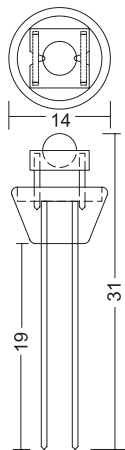

LED 12V_(DC)

Aluminium-Profil 12 x 350 mm mit 20 Radial LED 5 mm (verlängerbar bis 10 Stück)
aluminium profile 12 x 350 mm with 20 radial LED 5 mm (prolongable up to 10 units)

⊙ 50	551-216-50	12 V(dc)	1,6 W	12x350 mm	20 radial LED white
⊙ 54	551-216-54	12 V(dc)	1,6 W	12x350 mm	20 radial LED blue
● 55	551-216-55	12 V(dc)	1,6 W	12x350 mm	20 radial LED red
● 58	551-216-58	12 V(dc)	1,6 W	12x350 mm	20 radial LED yellow
● 59	551-216-59	12 V(dc)	1,6W	12x350 mm	20 radial LED green

Jedes Aluminium-Profil wird mit 2 Befestigungs-Clips geliefert.
Each aluminium profile will be delivered with 2 fixing-clips.

Zubehör (accessories)

551-217 Einspeisekabel (input cable)

551-218 flexible Verbindungsleitung (flexible connecting cable)

12

LED -Stiftsockellampe mit Superflux-LED für Sockel G4
LED-bulb with superflux LED for socket G4

⊙ 50	568-015-50	12 V ac/dc	0,36 W	1 LED white
⊙ 54	568-015-54	12 V ac/dc	0,36 W	1 LED blue
● 55	568-015-55	12 V ac/dc	0,36 W	1 LED red
● 58	568-015-58	12 V ac/dc	0,36 W	1 LED yellow
● 59	568-015-59	12 V ac/dc	0,36 W	1 LED green