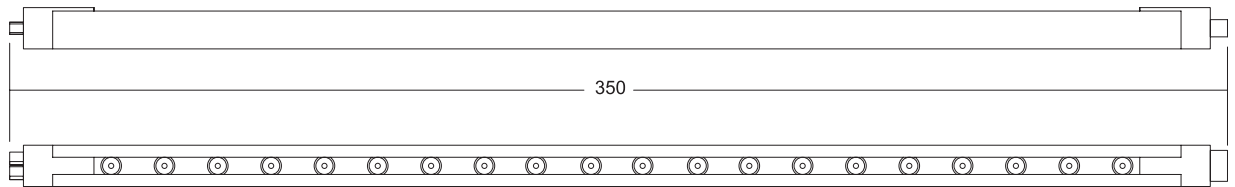

LED 12V_(DC)

Aluminium-Profil 12 x 350 mm mit 20 Radial LED 5 mm (verlängerbar bis 10 Stück)
aluminium profile 12 x 350 mm with 20 radial LED 5 mm (prolongable up to 10 units)

⊙ 50	551-216-50	12 V(dc)	1,6 W	12x350 mm	20 radial LED white
⊙ 54	551-216-54	12 V(dc)	1,6 W	12x350 mm	20 radial LED blue
● 55	551-216-55	12 V(dc)	1,6 W	12x350 mm	20 radial LED red
● 58	551-216-58	12 V(dc)	1,6 W	12x350 mm	20 radial LED yellow
● 59	551-216-59	12 V(dc)	1,6W	12x350 mm	20 radial LED green

Jedes Aluminium-Profil wird mit 2 Befestigungs-Clips geliefert.
Each aluminium profile will be delivered with 2 fixing-clips.

Zubehör (accessories)

551-217 Einspeisekabel (input cable)

551-218 flexible Verbindungsleitung (flexible connecting cable)