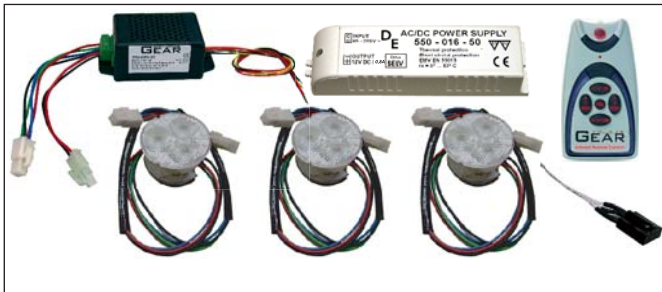

LED power 350 RGB

COLOUR GEAR

Komplett-Set Colour Gear, bestehend aus:
 1 x Colour Gear 350mA, 1 x Netzgerät 12 Vdc 9,6W,
 1 x IR-Fernbedienung, 1 x IR-Empfänger, 3 x RGB-Einsatz
 3 x 1W mit optischer Linse, zur Ansteuerung mit Taster oder
 IR-Fernbedienung.

*[Colour Gear kit consisting of 1 x Colour Gear 350mA,
 1 x driver
 12Vdc / 9,6W, 1 x IR remote control, IR-receiver and 3 x
 RGB-unit 3x1W with optical lens, to be controlled via
 push-button or IR-remote control]*

552-502-98

Komplett-Set Colour Gear, bestehend aus:
 1 x Colour Gear 350mA, 1 x Netzgerät 24 Vdc 20W,
 1 x IR-Fernbedienung, 1 x IR-Empfänger, 6 x RGB-Einsatz
 3 x 1W mit optischer Linse, zur Ansteuerung mit Taster oder
 IR-Fernbedienung.

*[Colour Gear kit consisting of 1 x Colour Gear 350mA,
 1 x driver 24Vdc / 20W, 1 x IR remote control, IR-receiver and
 3 x RGB-unit 6x1W with optical lens, to be controlled via
 push-button or IR-remote control]*