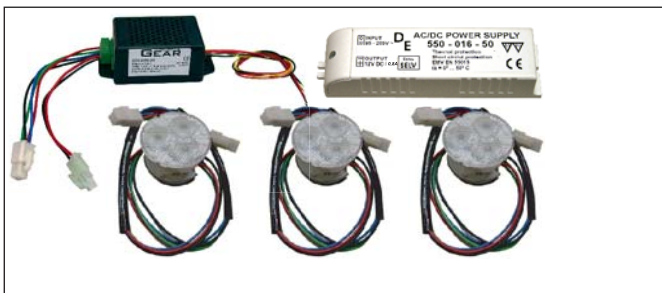

LED power 350 RGB

COLOUR GEAR

Komplett-Set Colour Gear, bestehend aus:
 1 x Colour Gear 350mA, 1 x Netzgerät 12 Vdc 9,6W,
 1 x IR-Fernbedienung, 1 x IR-Empfänger, 3 x RGB-Einsatz
 3 x 1W mit optischer Linse, zur Ansteuerung mit Taster oder
 IR-Fernbedienung.

*[Colour Gear kit consisting of 1 x Colour Gear 350mA,
 1 x driver
 12Vdc / 9,6W, 1 x IR remote control, IR-receiver and 3 x
 RGB-unit 3x1W with optical lens, to be controlled via
 push-button or IR-remote control]*

552-501-98

Erweiterungsset Colour Gear, bestehend aus:
 1 x Colour Gear 350mA, 1 x Netzgerät 12 Vdc 9,6W,
 3 x RGB-Einsatz 3 x 1W mit optischer Linse

*[Extension kit consisting of 1 x Colour Gear 350mA, 1 x driver
 12Vdc / 9,6W, 3 x RGB-unit 3x1W with optical lens]*

552-502-98

Komplett-Set Colour Gear, bestehend aus:
 1 x Colour Gear 350mA, 1 x Netzgerät 24 Vdc 20W,
 1 x IR-Fernbedienung, 1 x IR-Empfänger, 6 x RGB-Einsatz
 3 x 1W mit optischer Linse, zur Ansteuerung mit Taster oder
 IR-Fernbedienung.