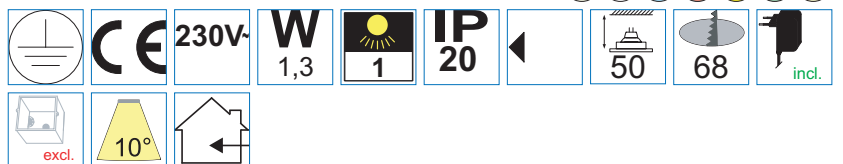

Silberfarbig. Zur Montage auf Schalterklemmdose und Hohlwanddose (Schraubenabstand 60mm) geeignet. Eine Dose ist nicht im Lieferumfang enthalten.
 Silver painted. Could be assembled on brck wall or hollow wall box (mounting screw distance 60mm). Box is not included.

...-533-..

40 50 54 55 58 59 70

Silberfarbig. Zur Montage auf Schalterklemmdose und Hohlwanddose (Schraubenabstand 60mm) geeignet. Eine Dose ist nicht im Lieferumfang enthalten.
 Silver painted. Could be assembled on brck wall or hollow wall box (mounting screw distance 60mm). Box is not included.

...-534-..

40 50 54 55 58 59 70

Silberfarbig. Zur Montage auf Schalterklemmdose und Hohlwanddose (Schraubenabstand 60mm) geeignet. Eine Dose ist nicht im Lieferumfang enthalten.
 Silver painted. Could be assembled on brck wall or hollow wall box (mounting screw distance 60mm). Box is not included.

...-535-..

40 50 54 55 58 59 70

Silberfarbig. Zur Montage auf Schalterklemmdose und Hohlwanddose (Schraubenabstand 60mm) geeignet. Eine Dose ist nicht im Lieferumfang enthalten.
 Silver painted. Could be assembled on brck wall or hollow wall box (mounting screw distance 60mm). Box is not included.