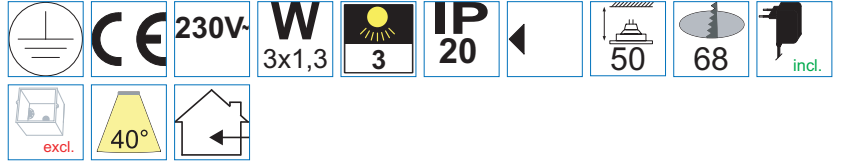

LED power 230V

LED-Leuchte mit Seoul-P4-LED, mit Flexschlauch, inkl. Ein-/Ausshalter und Netzgerät
 LED luminaire with Seoul-P4-LED, with flexible tube, incl. ON/OFF-switch and ballast

40 50 54 55 58 59 70

Silberfarbig. Zur Montage auf Schalterklemmdose und Hohlwanddose (Schraubenabstand 60mm) geeignet. Eine Dose ist nicht im Lieferumfang enthalten.
 Silver painted. Could be assembled on brck wall or hollow wall box (mounting screw distance 60mm). Box is not included.

...-533-..

40 50 54 55 58 59 70

Silberfarbig. Zur Montage auf Schalterklemmdose und Hohlwanddose (Schraubenabstand 60mm) geeignet. Eine Dose ist nicht im Lieferumfang enthalten.
 Silver painted. Could be assembled on brck wall or hollow wall box (mounting screw distance 60mm). Box is not included.

...-534-..

40 50 54 55 58 59 70

Silberfarbig. Zur Montage auf Schalterklemmdose und Hohlwanddose (Schraubenabstand 60mm) geeignet. Eine Dose ist nicht im Lieferumfang enthalten.
 Silver painted. Could be assembled on brck wall or hollow wall box (mounting screw distance 60mm). Box is not included.