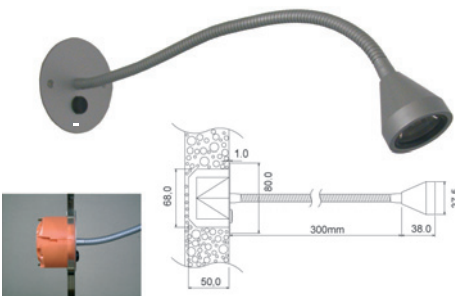

Silberfarbig. Zur Montage auf Schalterklemmdose und Hohlwanddose (Schraubenabstand 60mm) geeignet. Eine Dose ist nicht im Lieferumfang enthalten.
 Silver painted. Could be assembled on brck wall or hollow wall box (mounting screw distance 60mm). Box is not included.

...-533-..

40 50 54 55 58 59 70

Silberfarbig. Zur Montage auf Schalterklemmdose und Hohlwanddose (Schraubenabstand 60mm) geeignet. Eine Dose ist nicht im Lieferumfang enthalten.
 Silver painted. Could be assembled on brck wall or hollow wall box (mounting screw distance 60mm). Box is not included.

...-534-..

40 50 54 55 58 59 70

Silberfarbig. Zur Montage auf Schalterklemmdose und Hohlwanddose (Schraubenabstand 60mm) geeignet. Eine Dose ist nicht im Lieferumfang enthalten.
 Silver painted. Could be assembled on brck wall or hollow wall box (mounting screw distance 60mm). Box is not included.

...-535-..

40 50 54 55 58 59 70

Silberfarbig. Zur Montage auf Schalterklemmdose und Hohlwanddose (Schraubenabstand 60mm) geeignet. Eine Dose ist nicht im Lieferumfang enthalten.
 Silver painted. Could be assembled on brck wall or hollow wall box (mounting screw distance 60mm). Box is not included.