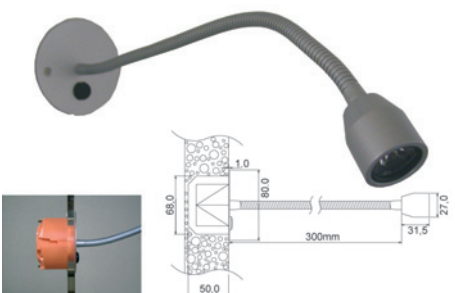

Silberfarbig. Zur Montage auf Schalterklemmdose und Hohlwanddose (Schraubenabstand 60mm) geeignet. Eine Dose ist nicht im Lieferumfang enthalten.
 Silver painted. Could be assembled on brck wall or hollow wall box (mounting screw distance 60mm). Box is not included.

...-533-..

40 50 54 55 58 59 70

Silberfarbig. Zur Montage auf Schalterklemmdose und Hohlwanddose (Schraubenabstand 60mm) geeignet. Eine Dose ist nicht im Lieferumfang enthalten.
 Silver painted. Could be assembled on brck wall or hollow wall box (mounting screw distance 60mm). Box is not included.

...-534-..

40 50 54 55 58 59 70

Silberfarbig. Zur Montage auf Schalterklemmdose und Hohlwanddose (Schraubenabstand 60mm) geeignet. Eine Dose ist nicht im Lieferumfang enthalten.
 Silver painted. Could be assembled on brck wall or hollow wall box (mounting screw distance 60mm). Box is not included.

...-535-..

40 50 54 55 58 59 70

Silberfarbig. Zur Montage auf Schalterklemmdose und Hohlwanddose (Schraubenabstand 60mm) geeignet. Eine Dose ist nicht im Lieferumfang enthalten.
 Silver painted. Could be assembled on brck wall or hollow wall box (mounting screw distance 60mm). Box is not included.