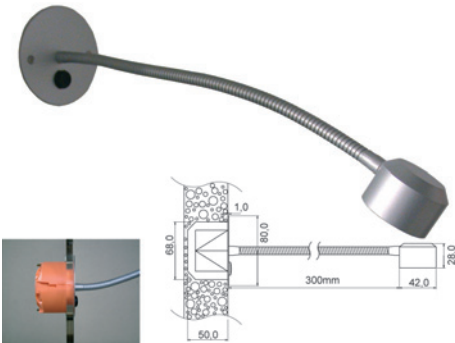

LED power 230V

LED-Leuchte mit Seoul-P4-LED, mit Flexschlauch, inkl. Ein-/Ausshalter und Netzgerät
 LED luminaire with Seoul-P4-LED, with flexible tube, incl. ON/OFF-switch and ballast

40 50 54 55 58 59 70

Silberfarbig. Zur Montage auf Schalterklemmdose und Hohlwanddose (Schraubenabstand 60mm) geeignet. Eine Dose ist nicht im Lieferumfang enthalten.
 Silver painted. Could be assembled on brck wall or hollow wall box (mounting screw distance 60mm). Box is not included.

...-533-..

40 50 54 55 58 59 70

Silberfarbig. Zur Montage auf Schalterklemmdose und Hohlwanddose (Schraubenabstand 60mm) geeignet. Eine Dose ist nicht im Lieferumfang enthalten.
 Silver painted. Could be assembled on brck wall or hollow wall box (mounting screw distance 60mm). Box is not included.

...-534-..

40 50 54 55 58 59 70

Silberfarbig. Zur Montage auf Schalterklemmdose und Hohlwanddose (Schraubenabstand 60mm) geeignet. Eine Dose ist nicht im Lieferumfang enthalten.
 Silver painted. Could be assembled on brck wall or hollow wall box (mounting screw distance 60mm). Box is not included.