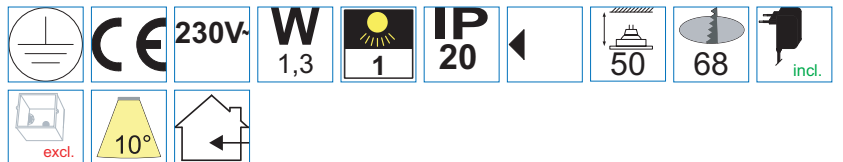

Silberfarbig. Zur Montage auf Schalterklemmdose und Hohlwanddose (Schraubenabstand 60mm) geeignet. Eine Dose ist nicht im Lieferumfang enthalten.
 Silver painted. Could be assembled on brck wall or hollow wall box (mounting screw distance 60mm). Box is not included.

...-533-..

40 50 54 55 58 59 70

Silberfarbig. Zur Montage auf Schalterklemmdose und Hohlwanddose (Schraubenabstand 60mm) geeignet. Eine Dose ist nicht im Lieferumfang enthalten.
 Silver painted. Could be assembled on brck wall or hollow wall box (mounting screw distance 60mm). Box is not included.

...-534-..

40 50 54 55 58 59 70

Silberfarbig. Zur Montage auf Schalterklemmdose und Hohlwanddose (Schraubenabstand 60mm) geeignet. Eine Dose ist nicht im Lieferumfang enthalten.
 Silver painted. Could be assembled on brck wall or hollow wall box (mounting screw distance 60mm). Box is not included.