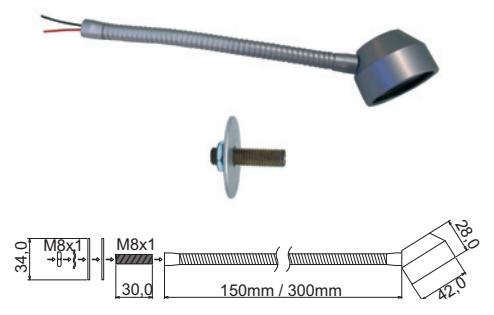

LED-Leuchte mit Seoul-LED, mit Flexschlauch, ohne Netzgerät
LED luminaire with Seoul-LED, without ballast

Oberfläche surface	Länge length	Artikelnummer ref.-No.	Leuchtfarben fluorescent colour
silberfarbig silver painted	150 mm	...-598-..	40 50 54 55 58 59 70
silberfarbig silver painted	300 mm	...-598-../300	40 50 54 55 58 59 70

Oberfläche surface	Länge length	Artikelnummer ref.-No.	Leuchtfarben fluorescent colour
silberfarbig silver painted	150 mm	...-593-..	40 50 54 55 58 59 70
silberfarbig silver painted	300 mm	...-593-../300	40 50 54 55 58 59 70

Oberfläche surface	Länge length	Artikelnummer ref.-No.	Leuchtfarben fluorescent colour
silberfarbig silver painted	150 mm	...-599-..	40 50 54 55 58 59 70
silberfarbig silver painted	300 mm	...-599-../300	40 50 54 55 58 59 70