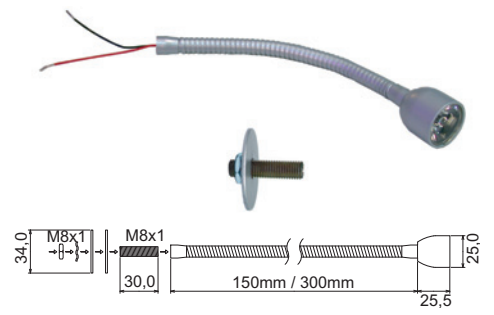

LED-Leuchte mit Seoul-LED, mit Flexschlauch, ohne Netzgerät
LED luminaire with Seoul-LED, without ballast

Oberfläche surface	Länge length	Artikelnummer ref.-No.	Leuchtfarben fluorescent colour
silberfarbig silver painted	150 mm	...-598-..	40 50 54 55 58 59 70
silberfarbig silver painted	300 mm	...-598-../300	40 50 54 55 58 59 70

Oberfläche surface	Länge length	Artikelnummer ref.-No.	Leuchtfarben fluorescent colour
silberfarbig silver painted	150 mm	...-593-..	40 50 54 55 58 59 70
silberfarbig silver painted	300 mm	...-593-../300	40 50 54 55 58 59 70

Oberfläche surface	Länge length	Artikelnummer ref.-No.	Leuchtfarben fluorescent colour
silberfarbig silver painted	150 mm	...-599-..	40 50 54 55 58 59 70
silberfarbig silver painted	300 mm	...-599-../300	40 50 54 55 58 59 70