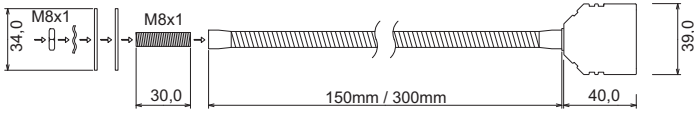

LED-Leuchte mit 3 x CREE Power-LED
LED light with 3 x CREE Power-LED

Zum Anschluß an Netzgerät 350 mA
to be connected to 350 mA power supply

LED-Farbe LED-colour	Farbtemperatur colour temperature	Anzahl LED LED quantity	min. Lichtstrom pro LED min. luminous flux per LED	Netzgerät power supply	Nennleistung rated power	Abstrahlwinkel beam angle	Flexlänge flexlength	Artikelnummer ref.-No.
neutralweiß neutral white	typ. 4100 k	3	80 lm @ 350 mA	350 mA	3,9 W	80°	150mm	...-555-40
kaltweiß cool white	typ. 6300 k	3	80 lm @ 350 mA	350 mA	3,9 W	80°	150mm	...-555-50
warmweiß warm white	typ. 3000 k	3	62 lm @ 350 mA	350 mA	3,9 W	80°	150mm	...-555-70
neutralweiß neutral white	typ. 4100 k	3	80 lm @ 350 mA	350 mA	3,9 W	80°	300mm	...-555-40/300
kaltweiß cool white	typ. 6300 k	3	80 lm @ 350 mA	350 mA	3,9 W	80°	300mm	...-555-50/300
warmweiß warm white	typ. 3000 k	3	62 lm @ 350 mA	350 mA	3,9 W	80°	300mm	...-555-70/300