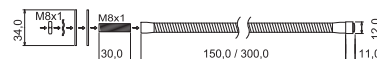

# LED power 350 12V<sub>(DC)</sub>

LED-Leuchte mit Hochleistungs-LED und Flexrohr M8x1  
LED light with power-LED with flexible tube M8x1

**Zum Anschluß an Netzgerät 12 Vdc**  
**to be connected to 12 Vdc power supply**

LED-Farbe LED-colour	Farbtemperatur colour temperature	Anzahl LED LED quantity	min. Lichtstrom pro LED min. luminous flux per LED	Netzgerät power supply	Nennleistung rated power	Abstrahlwinkel beam angle	Flexlänge flexlength	Artikelnummer ref.-No.
neutralweiß neutral white	typ. 4100 k	3	80 lm @ 350 mA	12 Vdc	4,2 W	100°	150mm	...-552-40
kaltweiß cool white	typ. 6300 k	3	80 lm @ 350 mA	12 Vdc	4,2 W	100°	150mm	...-552-50
warmweiß warm white	typ. 3000 k	3	60 lm @ 350 mA	12 Vdc	4,2 W	100°	150mm	...-552-70
neutralweiß neutral white	typ. 4100 k	3	80 lm @ 350 mA	12 Vdc	4,2 W	100°	300mm	...-552-40/300
kaltweiß cool white	typ. 6300 k	3	80 lm @ 350 mA	12 Vdc	4,2 W	100°	300mm	...-552-50/300
warmweiß warm white	typ. 3000 k	3	60 lm @ 350 mA	12 Vdc	4,2 W	100°	300mm	...-552-70/300