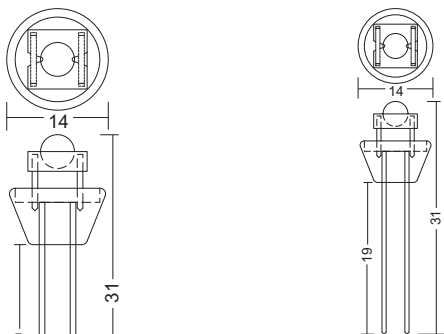

LED 12V^(DC)

Aluminium-Profil 12 x 350 mm mit 20 Radial LED 5 mm (verlängerbar auf bis zu zehn Stück), mit zwei Befestigungs-Clips pro Aluminium-Profil
 aluminium profile 12 x 350 mm with 20 radial LED 5 mm (prolongable up to ten units), with two fixing clips each aluminium-profile

Abmessungen dimensions	Anzahl LED LED quantity	Eingangsspannung input tension	Nennleistung rated power	Abstrahlwinkel beam angle	Artikelnummer ref.-No.	Leuchtfarben fluorescent colour
12 x 350 mm	20	12 Vdc	1,6 W		551-216-..	50 54 55 58 59 70

Einspeisekabel zu 551-216-..., Leitungslänge 2000 mm
 input cable for 551-216-..., cable length 2000 mm

551-217

flexible Verbindungsleitung zu 551-216-..., Leitungslänge 200 mm
 flexible connecting cable for 551-216-..., cable length 200 mm

551-218

ohne Abbildung:

Endstück 551-219

without figure:

end cap 551-219

LED-Stiftsockellampe mit Superflux-LED für Sockel G4
 LED bulb with superflux LED for socket G4

Abmessungen dimensions	Anzahl LED LED quantity	Eingangsspannung input tension	Nennleistung rated power	Abstrahlwinkel beam angle	Artikelnummer ref.-No.	Leuchtfarben fluorescent colour
	1	12 Vac/dc	0,36 W		568-015-..	50 54 55 58 59 70