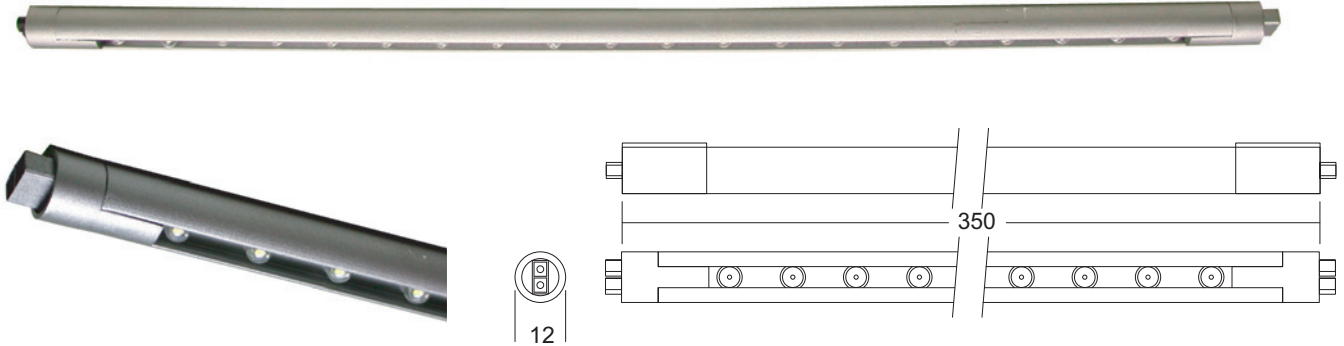

LED 12V^(DC)

Aluminium-Profil 12 x 350 mm mit 20 Radial LED 5 mm (verlängerbar auf bis zu zehn Stück), mit zwei Befestigungs-Clips pro Aluminium-Profil
 aluminium profile 12 x 350 mm with 20 radial LED 5 mm (prolongable up to ten units), with two fixing clips each aluminium-profile

Abmessungen dimensions	Anzahl LED LED quantity	Eingangsspannung input tension	Nennleistung rated power	Abstrahlwinkel beam angle	Artikelnummer ref.-No.	Leuchtfarben fluorescent colour
12 x 350 mm	20	12 Vdc	1,6 W		551-216-..	50 54 55 58 59 70

Einspeisekabel zu 551-216-..., Leitungslänge 2000 mm
 input cable for 551-216-..., cable length 2000 mm

551-217

flexible Verbindungsleitung zu 551-216-..., Leitungslänge 200 mm
 flexible connecting cable for 551-216-..., cable length 200 mm

551-218

ohne Abbildung:

Endstück 551-219

without figure:

end cap 551-219

LED-Stiftsockellampe mit Superflux-LED für Sockel G4
 LED bulb with superflux LED for socket G4

Abmessungen dimensions	Anzahl LED LED quantity	Eingangsspannung input tension	Nennleistung rated power	Abstrahlwinkel beam angle	Artikelnummer ref.-No.	Leuchtfarben fluorescent colour
	1	12 Vac/dc	0,36 W		568-015-..	50 54 55 58 59 70