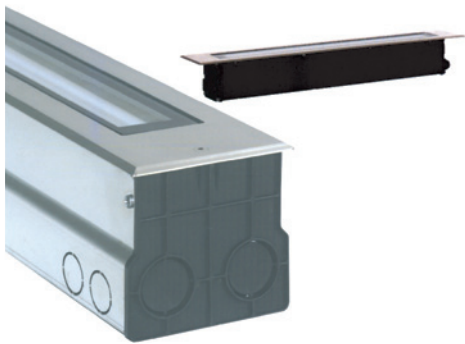

## Bodeneinbauleuchte in-ground luminaire

33

		12V-			W 35		
IP 67		B 131	H 131			stainless 304 steel	

503-837-..

33

		230V-			W 35		
IP 67		B 131	H 131			stainless 304 steel	

503-838-..

89