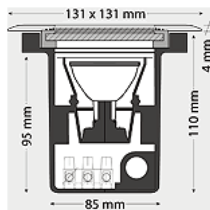

## Bodeneinbauleuchte in-ground luminaire

33

		12V-			W 35		
IP 67		B 131	H 131			stainless 304 steel	

503-837-..

33

		230V-			W 35		
IP 67		B 131	H 131			stainless 304 steel	

503-838-..

89

		230V-			W 21		
IP 67		stainless 304 steel					503-847-..

89

		230V-			W 21		
IP 67		stainless 304 steel					503-848-..

Reflektor asymmetrisch  
asymmetrical reflector