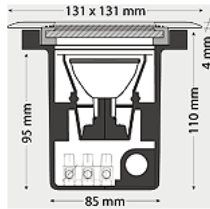

## Bodeneinbauleuchte in-ground luminaire

33

		12V-			W 35		
IP 67		B 131	H 131			stainless 304 steel	

503-837-..

33

		230V-			W 35		
IP 67		B 131	H 131			stainless 304 steel	

503-838-..

89

		230V-			W 21		
IP 67		stainless 304 steel					503-847-..

89

		230V-			W 21		
IP 67		stainless 304 steel					503-848-..

Reflektor asymmetrisch  
asymmetrical reflector