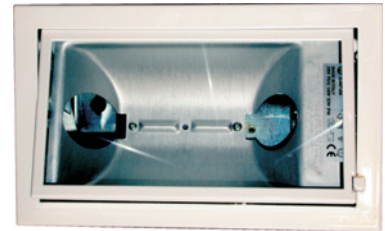

# DOWNLIGHTS

Deckeneinbauleuchte  
ceiling downlight

		230V~	<b>IP</b> 40			<b>W</b> Max. 70	L/ 230	B 140		50 51 63 160
			<b>F</b>	<b>AI</b>		1				503-036-..

		230V~	<b>IP</b> 40			<b>W</b> Max. 150	L/ 230	B 140		50 51 63 160
			<b>F</b>	<b>AI</b>		1				503-037-..