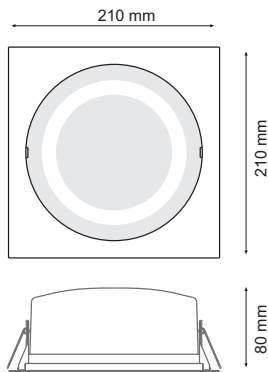

DOWNLIGHTS

		230V	IP 44			19	50	91
					W_{max} 35	108		

503-009..

		230V	IP 33			89	91
						210	B 210

503-027..

mit EVG
with electronic ballast

		230V	IP 33			91	
						215	B 215

503-015..