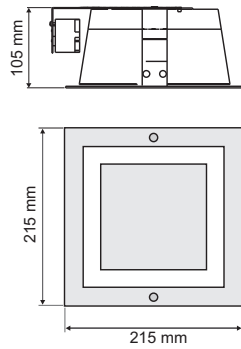

DOWNLIGHTS

		230V	IP 44			W Max. 35	19 50 91 Ø 108

503-009-..

		230V	IP 33			89 91 210	B 210

503-027-..

mit EVG
with electronic ballast

		230V	IP 33			91 215	B 215

503-015-..