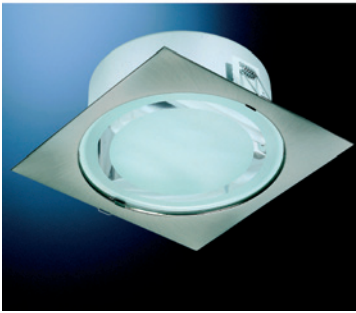

DOWNLIGHTS

		230V	IP 44			W Max. 35	19 50 91 Ø 108

503-009-..

		230V	IP 33			89 91 210	B 210

503-027-..

mit EVG
with electronic ballast

		230V	IP 33			91 215	B 215

503-015-..

mit VVG
with electromagnetic ballast