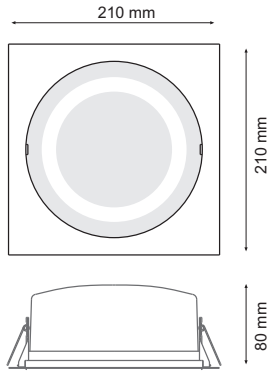

DOWNLIGHTS

		230V	IP 44			W Max. 35	19 50 91 Ø 108

503-009-..

		230V	IP 33			89 91 210	B 210

503-027-..

mit EVG
with electronic ballast

		230V	IP 33			91 215	B 215

503-015-..