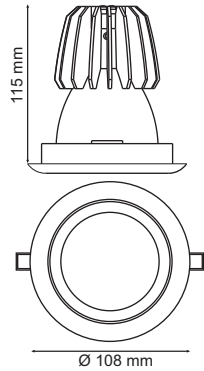

DOWNLIGHTS

		230V	IP 44			19	50	91
					W_{max} 35	108		

503-009..

		230V	IP 33			89	91
						210	B 210

503-027..

mit EVG
with electronic ballast

		230V	IP 33			91	
						215	B 215

503-015..