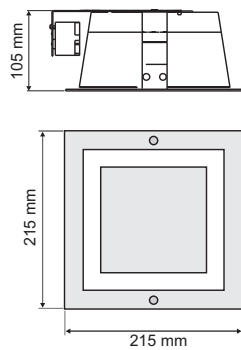

DOWNLIGHTS

		230V	IP 44			19	50	91
					W_{max} 35	108		

503-009..

		230V	IP 33			89	91
						210	B 210

503-027..

mit EVG
with electronic ballast

		230V	IP 33			91	
						215	B 215

503-015..