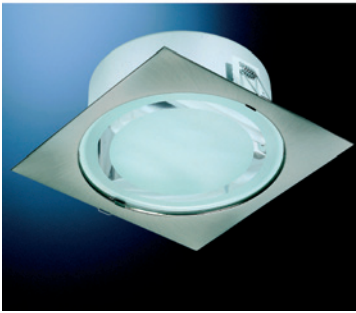

DOWNLIGHTS

		230V	IP 44			19	50	91
					W_{max} 35	108		

503-009..

		230V	IP 33			89	91
						210	B 210

503-027..

mit EVG
with electronic ballast

		230V	IP 33			91	
						215	B 215

503-015..

mit VVG
with electromagnetic ballast