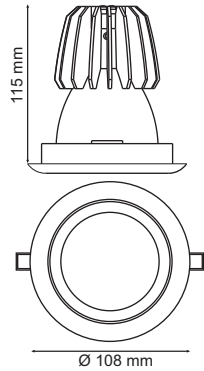

DOWNLIGHTS

		230V	IP 44			W Max. 35	19 50 91 Ø 108

503-009-..

		230V	IP 33			89 91 210	B 210

503-027-..

mit EVG
with electronic ballast

		230V	IP 33			91 215	B 215

503-015-..