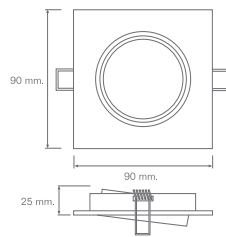

# DOWNLIGHTS

Deckeneinbauleuchte Niedervolt Halogen  
ceiling downlight halogen

<b>92</b>									
		12V-	<b>IP 20</b>						
<b>W</b> 50,0									
<b>AI</b>									
<b>502-566-..</b>									

<b>92</b>									
		12V-	<b>IP 20</b>						
<b>W</b> 50,0		<b>B</b> 90							
	<b>AI</b>								
<b>502-567-..</b>									