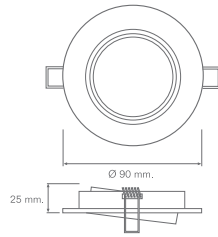

# DOWNLIGHTS

Deckeneinbauleuchte Niedervolt Halogen  
ceiling downlight halogen

<b>92</b>									
		12V-	<b>IP 20</b>						
<b>W</b> 50,0									
<b>AI</b>									
<b>502-566-..</b>									

<b>92</b>									
		12V-	<b>IP 20</b>						
<b>W</b> 50,0		<b>B</b> 90							
	<b>AI</b>								
<b>502-567-..</b>									