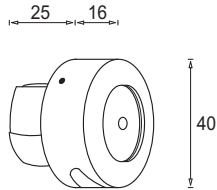

DOWNLIGHTS

Einbauleuchte Niedervolt Halogen
downlight halogen

		12 V	IP 44			W max. 50		69		69		91
		ZL Zamak			1							

502-545-..

		12 V	IP 20			W max. 10		25		30		93
		AI										

502-018-..

		12 V	IP 20			W max. 10		25		30		93
	40		40			AI						