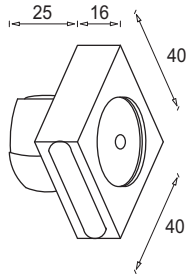

DOWNLIGHTS

Einbauleuchte Niedervolt Halogen
downlight halogen

		12 V	IP 44			W max. 50		69		69		91
		ZL Zamak			1							

502-545-..

		12 V	IP 20			W max. 10		25		30		93
		AI										

502-018-..

		12 V	IP 20			W max. 10		25		30		93
	40		40			AI						