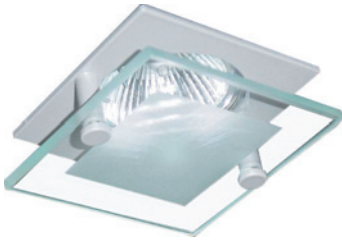

DOWNLIGHTS

Einbauleuchte Niedervolt Halogen
downlight halogen

		12 V	IP 44			W max. 50		69		69		91
		ZL Zamak			1							

502-545-..

		12 V	IP 20			W max. 10		25		30		93
		AI										

502-018-..

		12 V	IP 20			W max. 10		25		30		93
	40		40			AI						