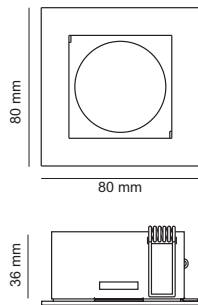

DOWNLIGHTS

Deckeneinbauleuchte Niedervolt Halogen
ceiling downlight halogen

		12 V	IP 20			W max. 50		B 88
								1

Innenteil schwarz
inner part black

19 50 89 91
502-586-..

		12 V	IP 20			W max. 50	
	B 88					2	

Innenteil schwarz
inner part black

19 50 89 91
502-588-..

		12 V	IP 44			W max. 50		B 80
								1

Innenteil schwarz
inner part black

19 50 89 91
502-585-..

		12 V	IP 65			W max. 50		
					1			

19 50 67 91
502-587-..