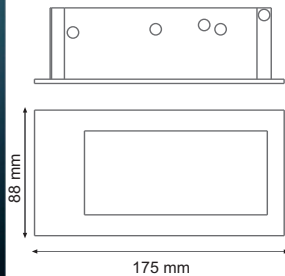

DOWNLIGHTS

Deckeneinbauleuchte Niedervolt Halogen
ceiling downlight halogen

		12 V	IP 20			W max. 50		B 88
								1

Innenteil schwarz
inner part black

19 50 89 91
502-586-..

		12 V	IP 20			W max. 50	
	B 88					2	

Innenteil schwarz
inner part black

19 50 89 91
502-588-..

		12 V	IP 44			W max. 50		B 80
								1

Innenteil schwarz
inner part black

19 50 89 91
502-585-..

		12 V	IP 65			W max. 50		
					1			

19 50 67 91
502-587-..