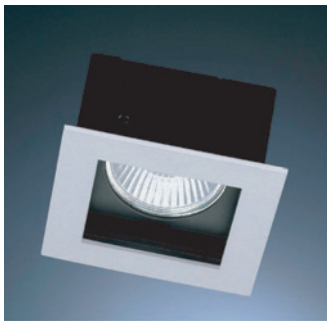

DOWNLIGHTS

Deckeneinbauleuchte Niedervolt Halogen
ceiling downlight halogen

		12 V	IP 20			W max. 50		B 88
								1

Innenteil schwarz
inner part black

19 50 89 91
502-586-..

		12 V	IP 20			W max. 50	
	B 88					2	

Innenteil schwarz
inner part black

19 50 89 91
502-588-..

		12 V	IP 44			W max. 50		B 80
								1

Innenteil schwarz
inner part black

19 50 89 91
502-585-..

		12 V	IP 65			W max. 50		
					1			

19 50 67 91
502-587-..