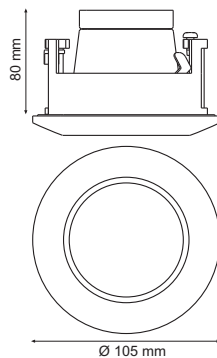

DOWNLIGHTS

Deckeneinbauleuchte Niedervolt Halogen
ceiling downlight halogen

		12 V	IP 20			W max. 50		B 88
								1

Innenteil schwarz
inner part black

19 50 89 91
502-586-..

		12 V	IP 20			W max. 50	
	B 88					2	

Innenteil schwarz
inner part black

19 50 89 91
502-588-..

		12 V	IP 44			W max. 50		B 80
								1

Innenteil schwarz
inner part black

19 50 89 91
502-585-..

		12 V	IP 65			W max. 50		
					1			

19 50 67 91
502-587-..